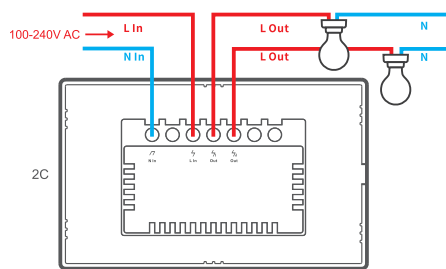

Appliance wiring instruction
Anleitung zur Verkabelung von Geräten
Instrucciones de cableado de aparatos
Instrucciones de câblage de l'appareil
Istruzioni per il cablaggio dell'apparecchio
Инструкция по подключению оборудования
Instrução para instalação de eletrodoméstico