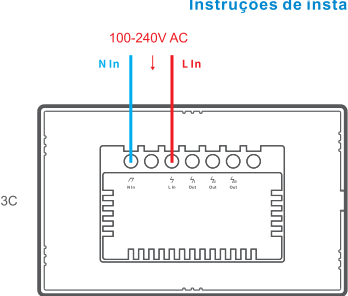

Neutral input
Nullleiter-Eingang
Entrada de neutro
Entrée neutre
Ingresso neutro
Вход нуля
Entrada neutro

2

Wiring instruction
Verkabelungsanleitung
Instrucciones de cableado
Instrucciones de câblage
Istruzioni per il cablaggio
Инструкция по подключению проводки освещения
Instrução para instalação de lâmpadas

Light fixture wiring instruction
Anleitung zur Verkabelung von Leuchten
Instrucciones de cableado de aparato deluminarias
Instrucciones de câblage du plafonnier
Istruzioni per il cablaggio della lampada
Инструкция по подключению проводки освещения
Instrução para instalação de lâmpadas