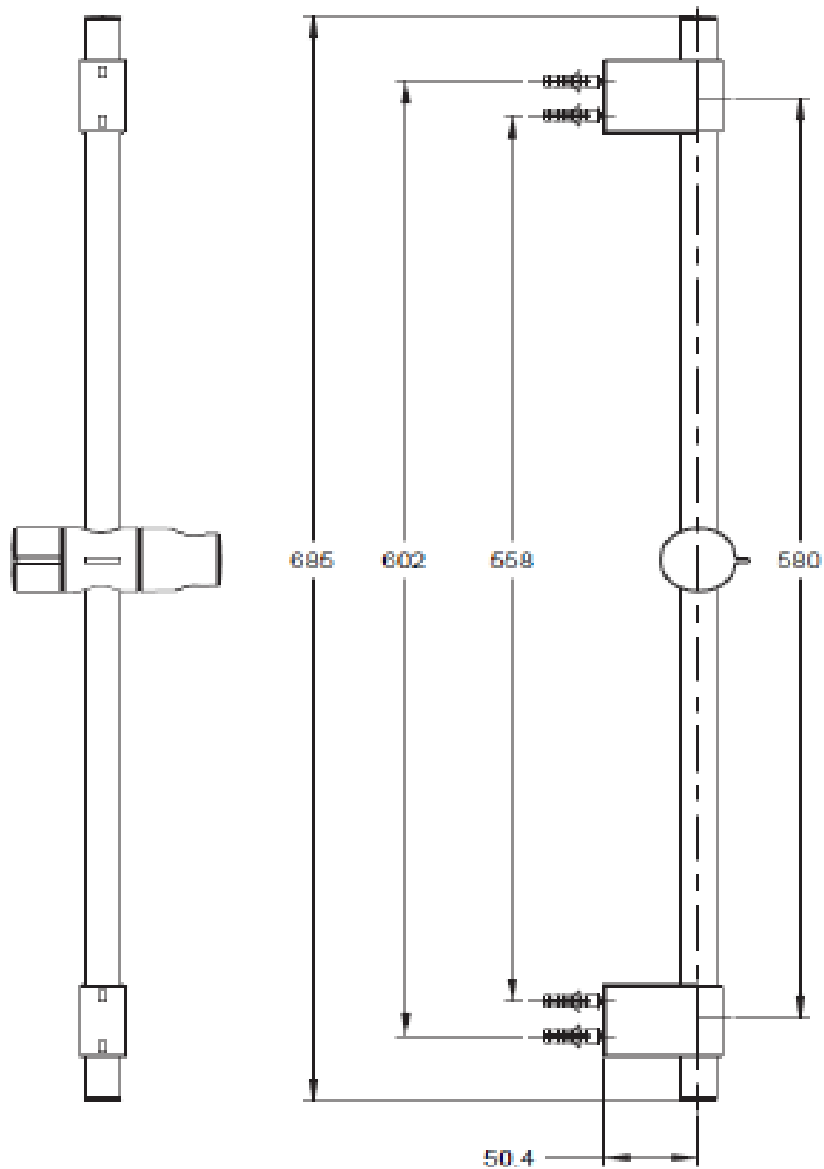

Slide Bar  
K-72740T

**Product Specification:**

Model	Description	Finish
K-18441T-4	Rain joy 60cm slide bar	CP

**Product Dimension:**

**K-72740T**