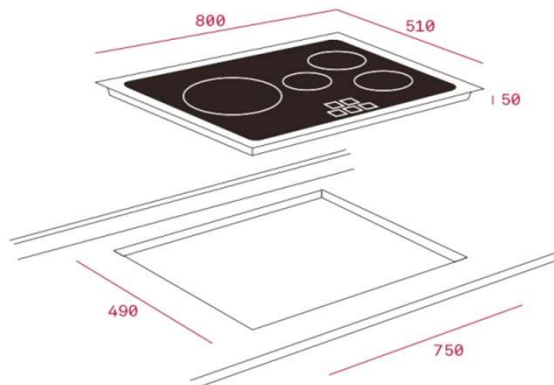

IR 8430

Encimera inducción

WISH BY **teka**

teka
KÜCHENTECHNIK

- **Encimera Inducción**
- 4 Platos a inducción
- **Panel Touch Control tipo Slider**
- Cristal vitrocerámico, biselado
- Sistema de optimización de recipientes
- Programación de cada plato, independiente
- Función Quick Boiling en zona de Ø 280 mm.
- **Función Synchro**
- **Función Baja temperatura**
- **Función Stop & Go**
- Función Power Plus
- Detector de recipientes

IR 8430

Datos técnicos:

Potencia W.	7.400
Voltaje V.	220
Frecuencia Hz.	50
Cable Conexión Tri-fásica	•
Dimensiones Producto (mm.) (An x Fo x Al)	800 x 510 x 50

Prestaciones

Programador - Touch Control Slider	•
Optimizador de recipientes	•
Terminación	Biselada
Programador independiente cada plato	•
Indicador de calor residual	•
Bloqueo del panel	•

Funciones / placas:

Quick Boiling	1
Synchro	2
Stop & Go	•
Low Temperature	•
Power Plus	•

Placas / Quemadores

1 Inducción	Ø 145 mm.	1.800 W.
2 Inducción	Ø 180 mm.	2.500 W.
1 Inducción	Ø 280 mm.	3.700 W.

Certificación (Chile)

14,4

Medidas de embalaje (Al x An x Fo) Cm.

10,3 x 83,8 x 56,5