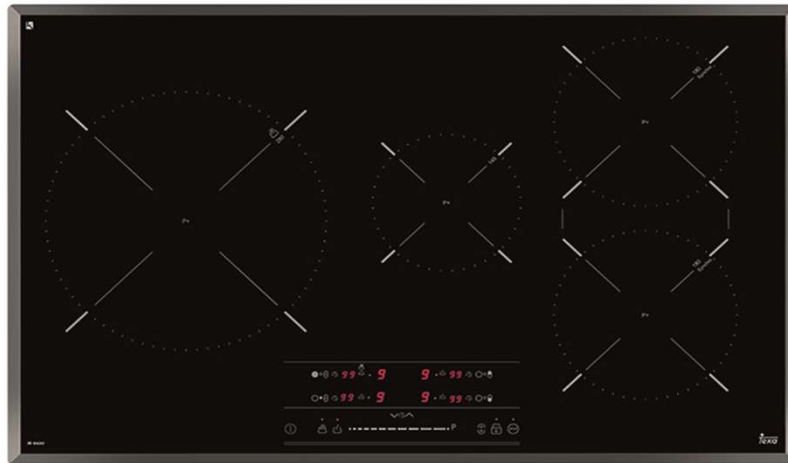

IR 8430

Encimera inducción

WISH BY **teka**

teka
KÜCHENTECHNIK

- **Encimera Inducción**
- 4 Platos a inducción
- **Panel Touch Control tipo Slider**
- Cristal vitrocerámico, biselado
- Sistema de optimización de recipientes
- Programación de cada plato, independiente
- Función Quick Boiling en zona de Ø 280 mm.
- **Función Synchro**
- **Función Baja temperatura**
- **Función Stop & Go**
- Función Power Plus
- Detector de recipientes

IR 8430

Datos técnicos:

Potencia W.	7.400
Voltaje V.	220
Frecuencia Hz.	50
Cable Conexión Tri-fásica	•
Dimensiones Producto (mm.) (An x Fo x Al)	800 x 510 x 50

Prestaciones

Programador - Touch Control Slider	•
Optimizador de recipientes	•
Terminación	Biselada
Programador independiente cada plato	•
Indicador de calor residual	•
Bloqueo del panel	•

Funciones / placas:

Quick Boiling	1
Synchro	2
Stop & Go	•
Low Temperature	•
Power Plus	•

Placas / Quemadores

1 Inducción	Ø 145 mm.	1.800 W.
2 Inducción	Ø 180 mm.	2.500 W.
1 Inducción	Ø 280 mm.	3.700 W.

Certificación (Chile)