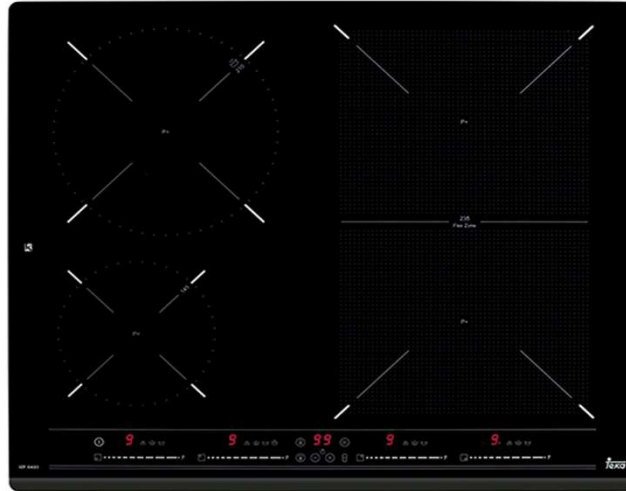

IZF 6420

Encimera inducción

WISH BY **teka**

teka
KÜCHENTECHNIK

- **Encimera Inducción**
- 4 Platos a inducción
- **Panel Touch Control tipo Slider**
- Cristal vitrocerámico, biselado frontal
- Sistema de optimización de recipientes
- Programación de cada plato, independiente
- Función Quick Boiling en zona de \varnothing 210 mm.
- **Función Flexizone (2 x 1)**
- **Función Simmering (a fuego lento) (80-90°C.)**
- **Función Melting (para derretir) (45-55°C.)**
- **Función Keep Warm (Mantención de calor) (35°C.)**
- **Función Stop & Go**
- **Función Mute (Silencio)**
- **Función Power Plus (Todos los platos)**
- Función limitación de potencia
- Detector de recipientes

Datos técnicos:

Potencia W.	7.400
Voltaje V.	220
Frecuencia Hz.	50
Cable Conexión Tri-fásica	•
Dimensiones Producto (mm.) (An x Fo x Al)	600 x 510 x 50

Prestaciones

Programador - Touch Control Slider	•
Optimizador de recipientes	•
Terminación	Biselada frontal
Programador independiente cada plato	•
Indicador de calor residual	•
Bloqueo del panel	•

Funciones / placas:

Quick Boiling	1
Synchro	2
Stop & Go	•
Keep Warm	•
Power Plus	•

Placas / Quemadores

1 Inducción	\varnothing 210 mm.	3.200 W.
2 Inducción oval	235 x 180 mm	2.200 W.
1 Inducción	\varnothing 145 mm.	1.800 W.