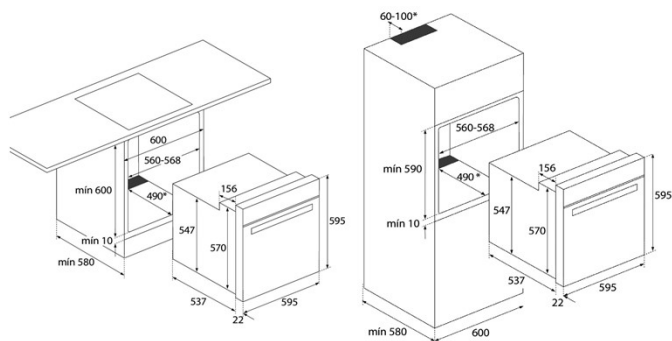

Dimensiones exteriores (mm.)

Ancho / Alto / Fondo	595 / 595 / 559
Capacidad en Litros (Neto)	70

Conexión eléctrica

Potencia nominal máx. W.	2.615
Cable de conexión (cm.)	100

Consumos Eléctricos

Resistencia inferior W.	1.150
Resistencia grill: normal / maxi-grill W.	1.400 / 2.500
Resistencia superior + inferior W.	2.550
Resistencia turbo W.	-
Turbo Multifunción	22
Iluminación interior W.	1 x 25 W.
Motor refrigeración W.	18

España

Peso Bruto(Kg.)

30

Medidas de embalaje (Al x An x Fo) Cm.

65 x 63,5 x 65,5