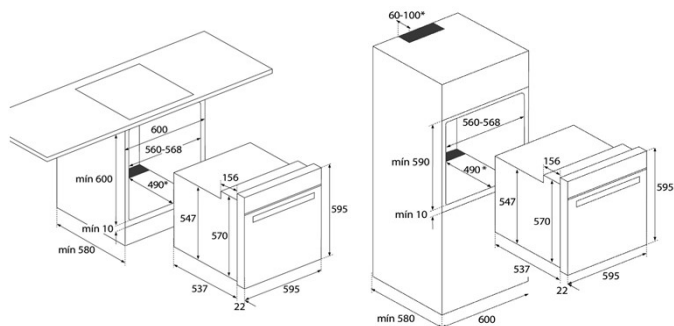

Dimensiones exteriores (mm.)

Ancho / Alto / Fondo	595 / 595 / 559
Capacidad en Litros (Neto)	70

Conexión eléctrica

Potencia nominal máx. W.	2.615
Cable de conexión (cm.)	100

Consumos Eléctricos

Resistencia Inferior W.	1.150
Resistencia grill: normal / maxi-grill W.	1.400 / -
Resistencia superior + inferior W.	2.550
Resistencia turbo W.	-
Turbo Multifunción	22
Iluminación interior W.	1 x 25 W.
Motor refrigeración W.	18

España

Peso Bruto(Kg.)

29

Medidas de embalaje (Al x An x Fo) Cm.

65 x 63,5 x 65,5