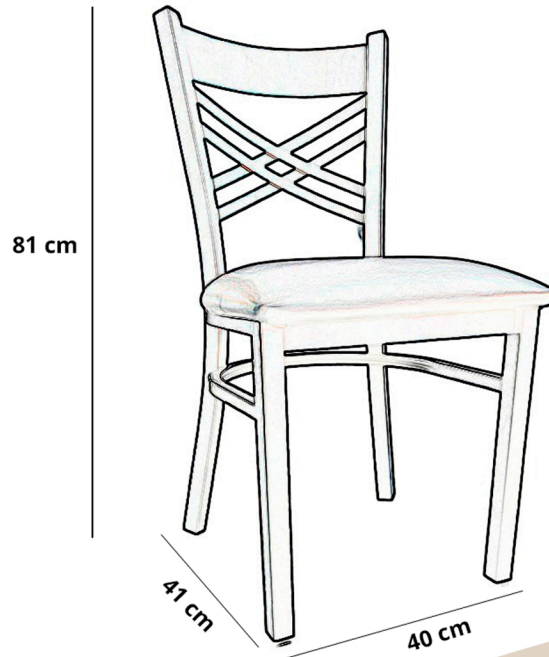

Silla Alaska

4,5

Producto probado
de acuerdo con Catas

Estructura de metal: Fabricada en metal resistente y pintado en color negro, ofrece estabilidad y durabilidad.

Asiento de madera: De madera terciada forrada en vinilo autoextinguible, proporciona comodidad y un toque cálido a la decoración.

Negro