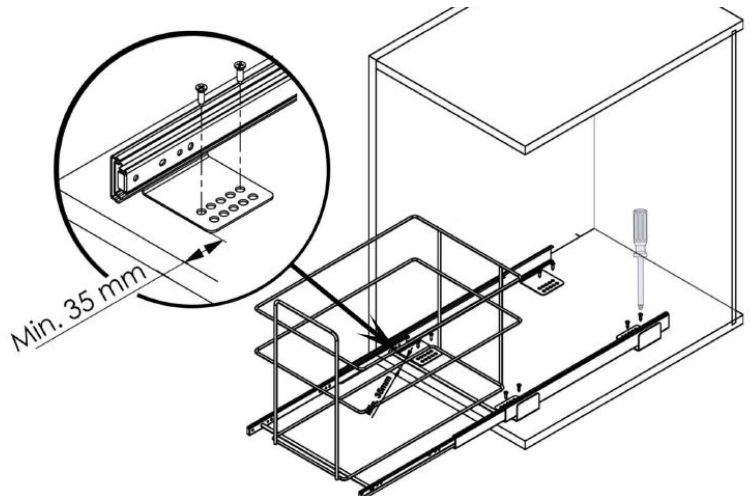

562 2392 0000
ventas@dvp.cl
www.dvp.cl
Los Nogales 661, Lampa
Santiago - Chile

BASURE DOBLE 32LTS

Basurero doble, compuesto por 2 cubas de 16lts cada una. Montadas sobre guías telescópicas extracción total y ancladas al piso del mueble.

Observaciones

Accesorio para instalar en un mueble 350mm de ancho mínimo.

DETALLES / ESQUEMAS TÉCNICOS

MARCA	: Sige
FABRICACIÓN	: Italia
CATEGORÍA	: Organizadores
ACABADO	: Gris
CAPACIDAD / PESO	: 32 Litros en total/ 20kg
MEDIDAS	: 340 x 470 x 400 cm (Ancho x profundidad x alto)