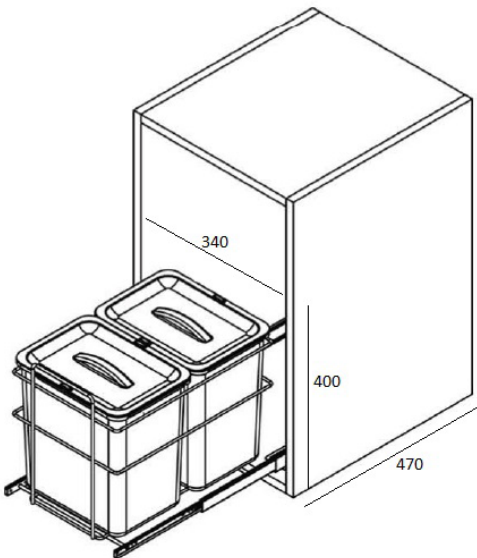

562 2392 0000
ventas@dvp.cl
www.dvp.cl
Los Nogales 661, Lampa
Santiago - Chile

BASURE DOBLE 32LTS

Basurero doble, compuesto por 2 cubas de 16lts cada una. Montadas sobre guías telescópicas extracción total y ancladas al piso del mueble.

Observaciones

Accesorio para instalar en un mueble 350mm de ancho mínimo.

DETALLES / ESQUEMAS TÉCNICOS

MARCA	: Sige
FABRICACIÓN	: Italia
CATEGORÍA	: Organizadores
ACABADO	: Gris
CAPACIDAD / PESO	: 32 Litros en total/ 20kg
MEDIDAS	: 340 x 470 x 400 cm (Ancho x profundidad x alto)