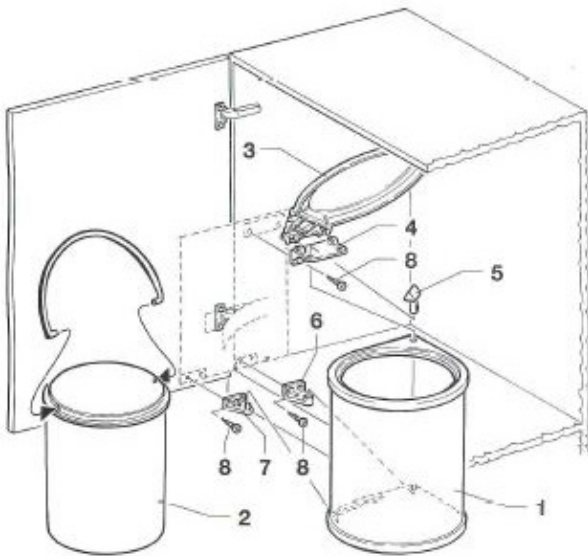

562 2392 0000
ventas@dvp.cl
www.dvp.cl
Los Nogales 661, Lampa
Santiago - Chile

BASURERO REDONDO 13 LTS GRIS

Basurero redondo para instalar en un mueble mínimo 400mm ancho. Se fija a la puerta del mueble, para que abra junto con la puerta. Fabricado en Italia.

Observaciones

Tapa se abre junto con puerta del mueble.

MARCA	: Sige
FABRICACIÓN	: Italia
CATEGORÍA	: Organizadores
ACABADO	: Gris
CAPACIDAD / PESO	: 13 Litros
MEDIDAS	: 277mm diametro x 355mm altura

DETALLES / ESQUEMAS TÉCNICOS