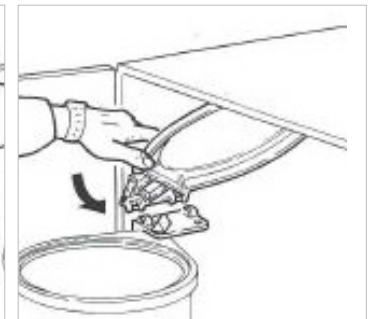

562 2392 0000
ventas@dvp.cl
www.dvp.cl
Los Nogales 661, Lampa
Santiago - Chile

BASURERO REDONDO 13 LTS GRIS

Basurero redondo para instalar en un mueble mínimo 400mm ancho. Se fija a la puerta del mueble, para que abra junto con la puerta. Fabricado en Italia.

Observaciones

Tapa se abre junto con puerta del mueble.

MARCA	: Sige
FABRICACIÓN	: Italia
CATEGORÍA	: Organizadores
ACABADO	: Gris
CAPACIDAD / PESO	: 13 Litros
MEDIDAS	: 277mm diametro x 355mm altura

DETALLES / ESQUEMAS TÉCNICOS