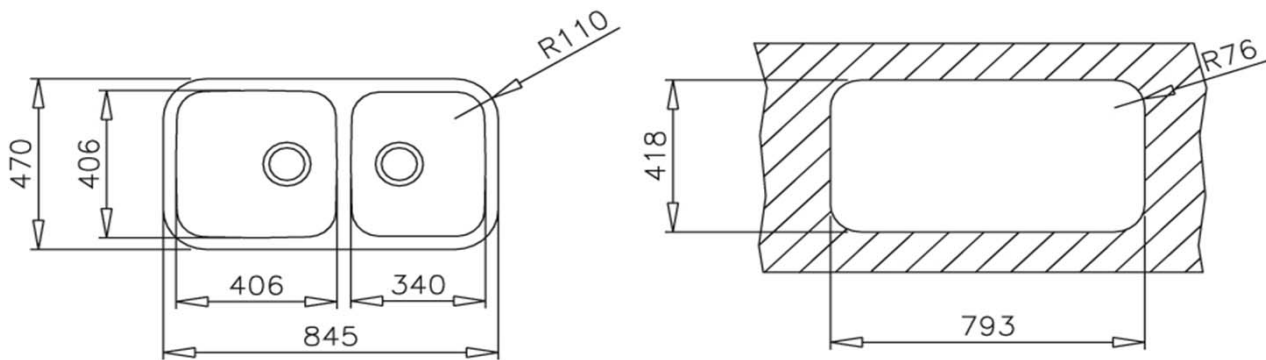

BE 2C 845

- » Material: Acero Inoxidable AISI-304 (18/10)
- » Dimensiones Lavaplatos: 845 x 470 mm.
- » Dimensiones Cubetas: 406 x 406 / 406 x 340
- » Profundidad cubeta: 250 mm. / 200 mm.
- » Instalación: Bajo encimera
- » **Accesorios: Válvula 3 1/2" + Rebalse redondo. + Sifón y Completo sistema de conexión.**
- » Espesor de acero cubeta: 1,0 mm.
- » Sello CE - Producto cumple Norma Europea EN-13310

Incluye Sifón
+ Fittings y
Toma de
Lavavajillas

Diagrama de instalación

Accesorios incluidos

2 Válvula 3 1/2"

Una de ellas con rebalse en la cubeta

Sifón, Fitting especial y T para Lavavajilla

Códigos de producto