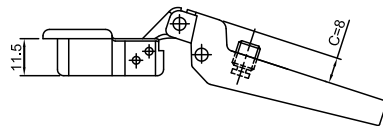

# BISAGRA DVP CIERRE TRADICIONAL

Bisagra en sus versiones recta, curva, semicurva.  
Instalación con tornillos.

Observaciones  
Sin observaciones.

MARCA	: DVP
FABRICACIÓN	: China
CATEGORÍA	: Bisagras
ACABADO	: Zincada
CAPACIDAD / PESO	: 50.000 Ciclos
MEDIDAS	: -----

## DETALLES / ESQUEMAS TÉCNICOS

Full overlay

Half overlay

Inserted

Adjustable distance  
of the plate:7mm

Installation height:6

Installation height:6

BISAGRA DVP CIERRE TRADICIONAL  
COD: 1560110002890 / 1560110003890  
1560110004890