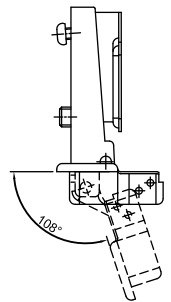

# BISAGRA DVP CIERRE TRADICIONAL

Bisagra en sus versiones recta, curva, semicurva.  
Instalación con tornillos.

Observaciones  
Sin observaciones.

MARCA	: DVP
FABRICACIÓN	: China
CATEGORÍA	: Bisagras
ACABADO	: Zincada
CAPACIDAD / PESO	: 50.000 Ciclos
MEDIDAS	: -----

## DETALLES / ESQUEMAS TÉCNICOS

Full overlay

Half overlay

Inserted

Adjustable distance  
of the plate:7mm

Installation height:6

Installation height:6

BISAGRA DVP CIERRE TRADICIONAL  
COD: 1560110002890 / 1560110003890  
1560110004890