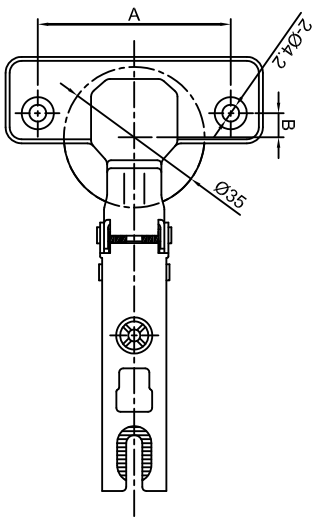

# BISAGRA DVP CIERRE TRADICIONAL

Bisagra en sus versiones recta, curva, semicurva.  
Instalación con tornillos.

Observaciones  
Sin observaciones.

MARCA	: DVP
FABRICACIÓN	: China
CATEGORÍA	: Bisagras
ACABADO	: Zincada
CAPACIDAD / PESO	: 50.000 Ciclos
MEDIDAS	: -----

## DETALLES / ESQUEMAS TÉCNICOS

Full overlay

Half overlay

Inserted

Adjustable distance  
of the plate:7mm

Installation height:6

Installation height:6

BISAGRA DVP CIERRE TRADICIONAL  
COD: 1560110002890 / 1560110003890  
1560110004890