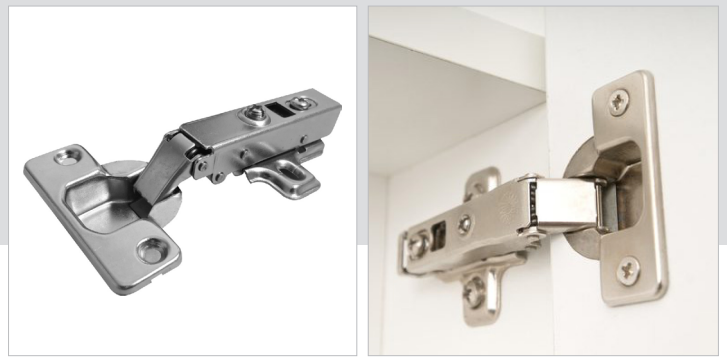

# BISAGRA DVP CIERRE TRADICIONAL

Bisagra en sus versiones recta, curva, semicurva.  
Instalación con tornillos.

Observaciones  
Sin observaciones.

MARCA	: DVP
FABRICACIÓN	: China
CATEGORÍA	: Bisagras
ACABADO	: Zincada
CAPACIDAD / PESO	: 50.000 Ciclos
MEDIDAS	: -----

## DETALLES / ESQUEMAS TÉCNICOS

Full overlay

Half overlay

Inserted

Adjustable distance  
of the plate:7mm

Installation height:6

Installation height:6

BISAGRA DVP CIERRE TRADICIONAL  
COD: 1560110002890 / 1560110003890  
1560110004890