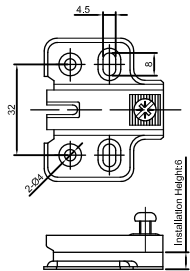

# BISAGRA DVP CIERRE TRADICIONAL

Bisagra en sus versiones recta, curva, semicurva.  
Instalación con tornillos.

Observaciones  
Sin observaciones.

MARCA	: DVP
FABRICACIÓN	: China
CATEGORÍA	: Bisagras
ACABADO	: Zincada
CAPACIDAD / PESO	: 50.000 Ciclos
MEDIDAS	: -----

## DETALLES / ESQUEMAS TÉCNICOS

Full overlay

Half overlay

Inserted

Adjustable distance  
of the plate:7mm

Installation height:6

Installation height:6

BISAGRA DVP CIERRE TRADICIONAL  
COD: 1560110002890 / 1560110003890  
1560110004890