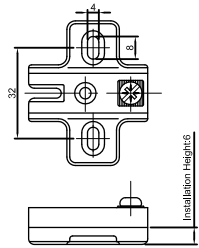

# BISAGRA DVP CIERRE TRADICIONAL

Bisagra en sus versiones recta, curva, semicurva.  
Instalación con tornillos.

Observaciones  
Sin observaciones.

MARCA	: DVP
FABRICACIÓN	: China
CATEGORÍA	: Bisagras
ACABADO	: Zincada
CAPACIDAD / PESO	: 50.000 Ciclos
MEDIDAS	: -----

## DETALLES / ESQUEMAS TÉCNICOS

Full overlay

Half overlay

Inserted

Adjustable distance  
of the plate:7mm

Installation height:6

Installation height:6

BISAGRA DVP CIERRE TRADICIONAL  
COD: 1560110002890 / 1560110003890  
1560110004890