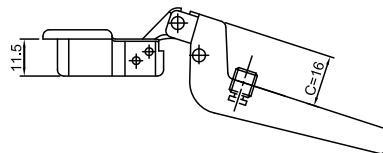

# BISAGRA DVP CIERRE TRADICIONAL

Bisagra en sus versiones recta, curva, semicurva.  
Instalación con tornillos.

Observaciones  
Sin observaciones.

MARCA	: DVP
FABRICACIÓN	: China
CATEGORÍA	: Bisagras
ACABADO	: Zincada
CAPACIDAD / PESO	: 50.000 Ciclos
MEDIDAS	: -----

## DETALLES / ESQUEMAS TÉCNICOS

Full overlay

Half overlay

Inserted

Adjustable distance  
of the plate:7mm

Installation height:6

Installation height:6

BISAGRA DVP CIERRE TRADICIONAL  
COD: 1560110002890 / 1560110003890  
1560110004890