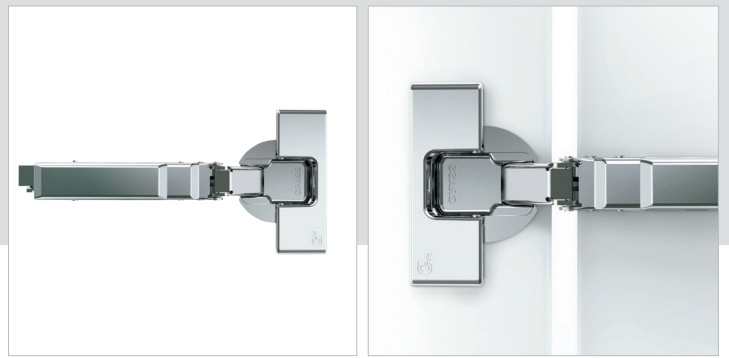

# BISAGRA GRASS TIOMOS CIERRE SUAVE

Bisagra Tiomos, con cierre suave incorporado. Regulador con 3 niveles de fuerza para el cierre suave. Material de acero H7 con mayor resistencia a la oxidación. Con base cruz o lineal. 60.000. ciclos.

## Observaciones

Con tarugos en base(5mm) y cazoleta (8mm).

MARCA	: GRASS
FABRICACIÓN	: Austria
CATEGORÍA	: Bisagras
ACABADO	: Zinc
CAPACIDAD / PESO	: 60 Ciclos
MEDIDAS	: Recta, Curva, Semicurva, 160° y Rincón