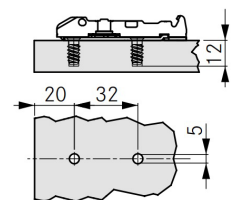

DETALLES / ESQUEMAS TÉCNICOS

BISAGRA GRASS TIOMOS CIERRE SUAVE

COD: 1550210001826 / 1550210002826

1550210003826 / 1550210004826

1550210005826 / 1550210006826

1550210007826

www.dvp.cl

SOLUCIONES PARA MUEBLES

DVP y sus nuevas alianzas con Empresas de Nivel Mundial, trae a Chile la más completa línea de cajones, bisagras y otras soluciones para muebles. Ahora podrás darle a tu espacio una variedad de soluciones con diseño innovador, precisión en movimientos sin ruidos, excelentes características de deslizamiento y mínimas fuerzas de aperturas con la mayor calidad que sólo DVP puede ofrecer.