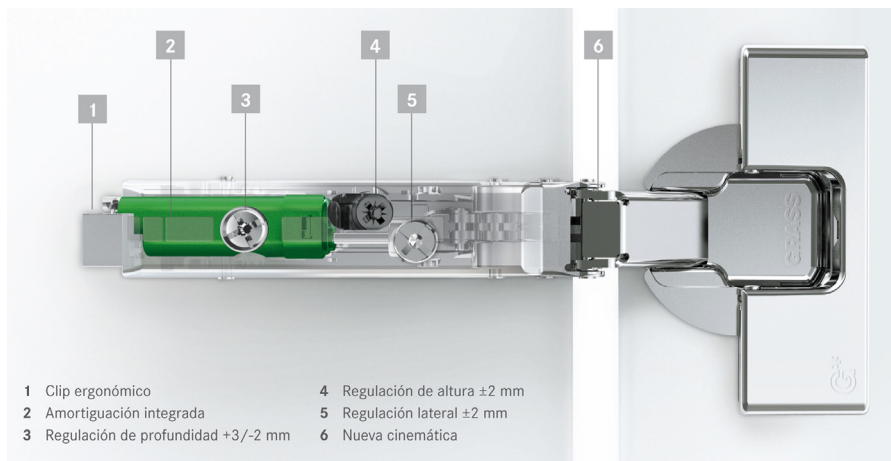

DETALLES / ESQUEMAS TÉCNICOS

BISAGRA GRASS TIOMOS CIERRE SUAVE

COD: 1550210001826 / 1550210002826

1550210003826 / 1550210004826

1550210005826 / 1550210006826

1550210007826

www.dvp.cl

SOLUCIONES PARA MUEBLES

DVP y sus nuevas alianzas con Empresas de Nivel Mundial, trae a Chile la más completa línea de cajones, bisagras y otras soluciones para muebles. Ahora podrás darle a tu espacio una variedad de soluciones con diseño innovador, precisión en movimientos sin ruidos, excelentes características de deslizamiento y mínimas fuerzas de aperturas con la mayor calidad que sólo DVP puede ofrecer.