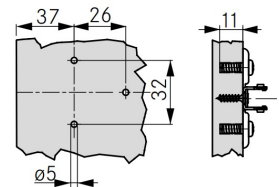

DETALLES / ESQUEMAS TÉCNICOS

BISAGRA GRASS TIOMOS CIERRE SUAVE

COD: 1550210001826 / 1550210002826

1550210003826 / 1550210004826

1550210005826 / 1550210006826

1550210007826

www.dvp.cl

SOLUCIONES PARA MUEBLES

DVP y sus nuevas alianzas con Empresas de Nivel Mundial, trae a Chile la más completa línea de cajones, bisagras y otras soluciones para muebles. Ahora podrás darle a tu espacio una variedad de soluciones con diseño innovador, precisión en movimientos sin ruidos, excelentes características de deslizamiento y mínimas fuerzas de aperturas con la mayor calidad que sólo DVP puede ofrecer.