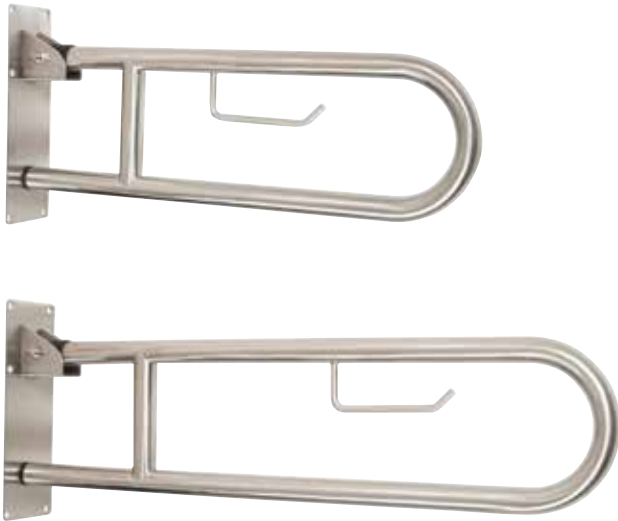

Barra Abatible a muro

60 cm: SC0017904011BO

78 cm: SC0017914011BO

Especificaciones:

Barra abatible al muro
Diámetro 32 mm Ø
Formatos: 60 y 78 cm
Material: acero inoxidable satinado
Peso:
Barra 60 cm: 2,4 kg
Barra 78 cm: 2,7 kg