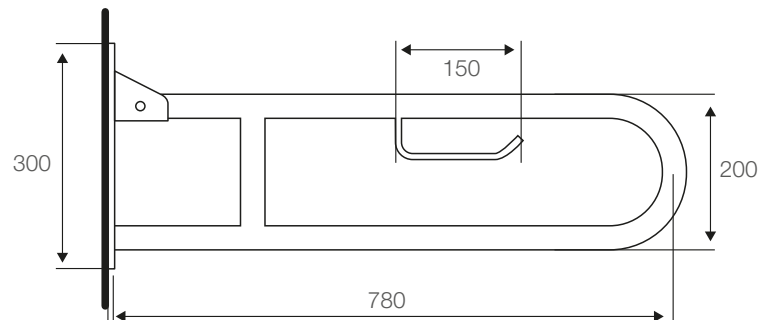

Barra Abatible a muro

60 cm: SC0017904011BO

78 cm: SC0017914011BO

Especificaciones:

Barra abatible al muro
Diámetro 32 mm Ø
Formatos: 60 y 78 cm
Material: acero inoxidable satinado
Peso:
Barra 60 cm: 2,4 kg
Barra 78 cm: 2,7 kg

Dimensiones en mm
Tolerancia dimensional: ± 5%

Elementos incluidos:

Set de fijación

Elementos para instalación (no incluidos):