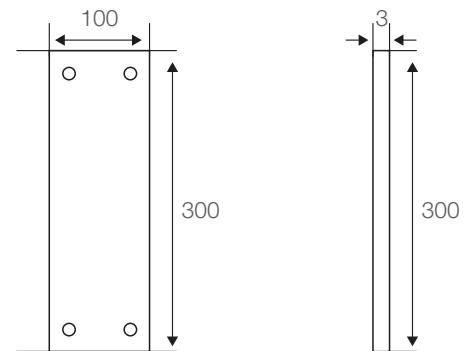

Barra Abatible a muro

60 cm: SC0017904011BO

78 cm: SC0017914011BO

Especificaciones:

Barra abatible al muro
Diámetro 32 mm Ø
Formatos: 60 y 78 cm
Material: acero inoxidable satinado
Peso:
Barra 60 cm: 2,4 kg
Barra 78 cm: 2,7 kg

Dimensiones en mm
Tolerancia dimensional: ± 5%

Elementos incluidos:

Set de fijación

Elementos para instalación (no incluidos):