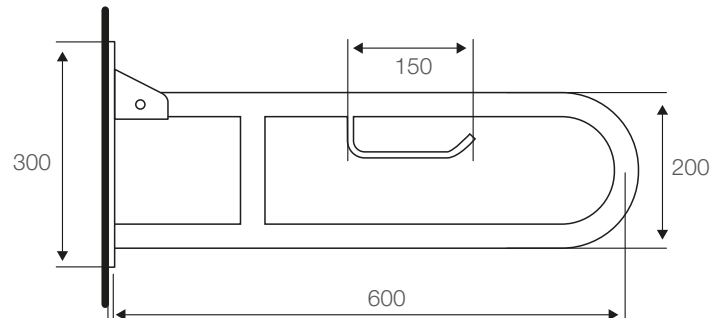

Barra Abatible a muro

60 cm: SC0017904011BO

78 cm: SC0017914011BO

Especificaciones:

Barra abatible al muro
Diámetro 32 mm Ø
Formatos: 60 y 78 cm
Material: acero inoxidable satinado
Peso:
Barra 60 cm: 2,4 kg
Barra 78 cm: 2,7 kg

Dimensiones en mm
Tolerancia dimensional: ± 5%

Elementos incluidos:

Set de fijación

Elementos para instalación (no incluidos):