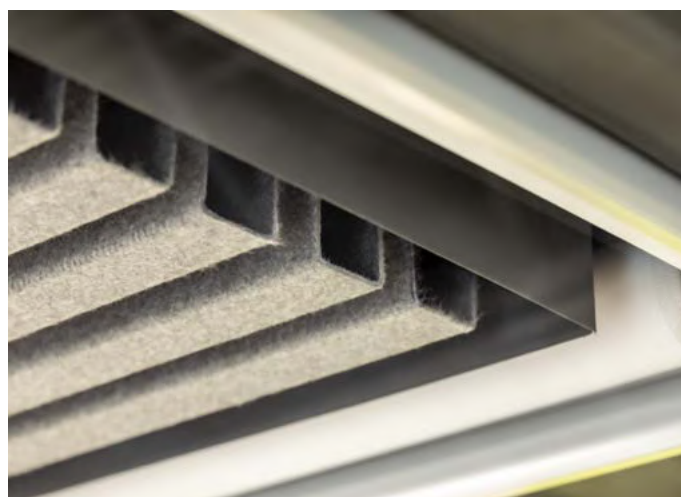

DETALLES DE HEARTFELT FIBRAS PES

HeartFelt es un sistema de cielo lineal fabricado con fibras de PES termoformadas y no tejidas, con uniones abiertas entre los paneles. Los paneles se fabrican en un tamaño de 40 mm de ancho y 55 mm de alto. Los siguientes módulos están disponibles:

MÓDULO (mm)	ANCHO DE UNIÓN (mm)	APERTURA %
100	60	60
90	50	55
80	40	50
70	30	43
60	20	33
50	10	20