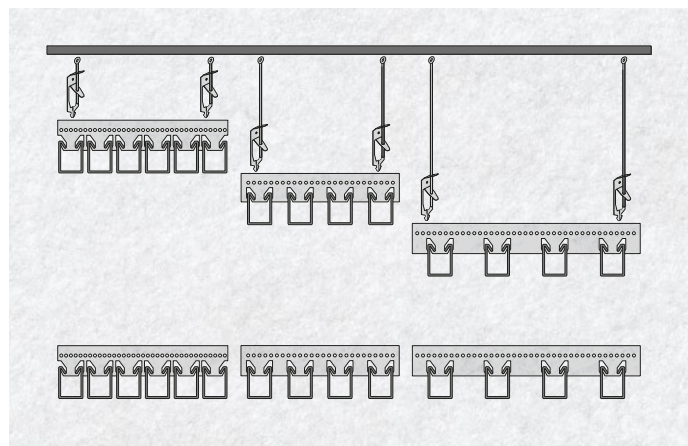

PROPIEDADES VISUALES: EL CIELO COMO UN LIENZO PARA LA CREATIVIDAD

Los paneles de cielo lineal de HeartFelt son hechos de fieltro y tienen la forma de una canal y se fijan fácilmente a los soportes, diseñados especialmente para este sistema. Los paneles están disponibles en siete tonos de gris que van desde blanco a negro y cinco tonos tierra, permitiendo la construcción de diversos patrones. Al variar la ubicación de los paneles y el sistema, el cielo puede jugar un rol clave en el diseño interior.