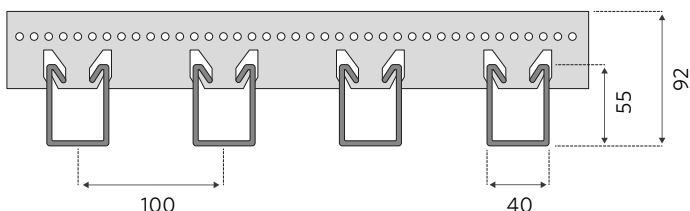

## SUSPENSIÓN

Los soportes a los cuales se fijan los paneles de fieltro son de aluminio esmaltado o acero galvanizado y son de 52 mm de alto. La altura total del sistema es 92 mm. La distancia centro-a-centro de cada soporte es 1200 mm. La distancia centro-a-centro entre cada colgante es 1500 mm.

## DETALLES DE CONSTRUCCIÓN

CORTE TRANSVERSAL DE MÓDULO DE 50 mm

CORTE TRANSVERSAL DE MÓDULO DE 70 mm

CORTE TRANSVERSAL DE MÓDULO DE 100 mm