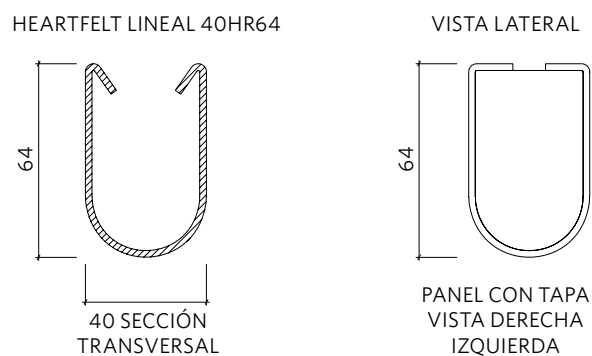

PANELES

Notas: Modelos 40HL80, 40HL105, 40HR64 a pedido.
Las tapas para todos los modelos son a pedido.
Para más información contactar al equipo de especificación.