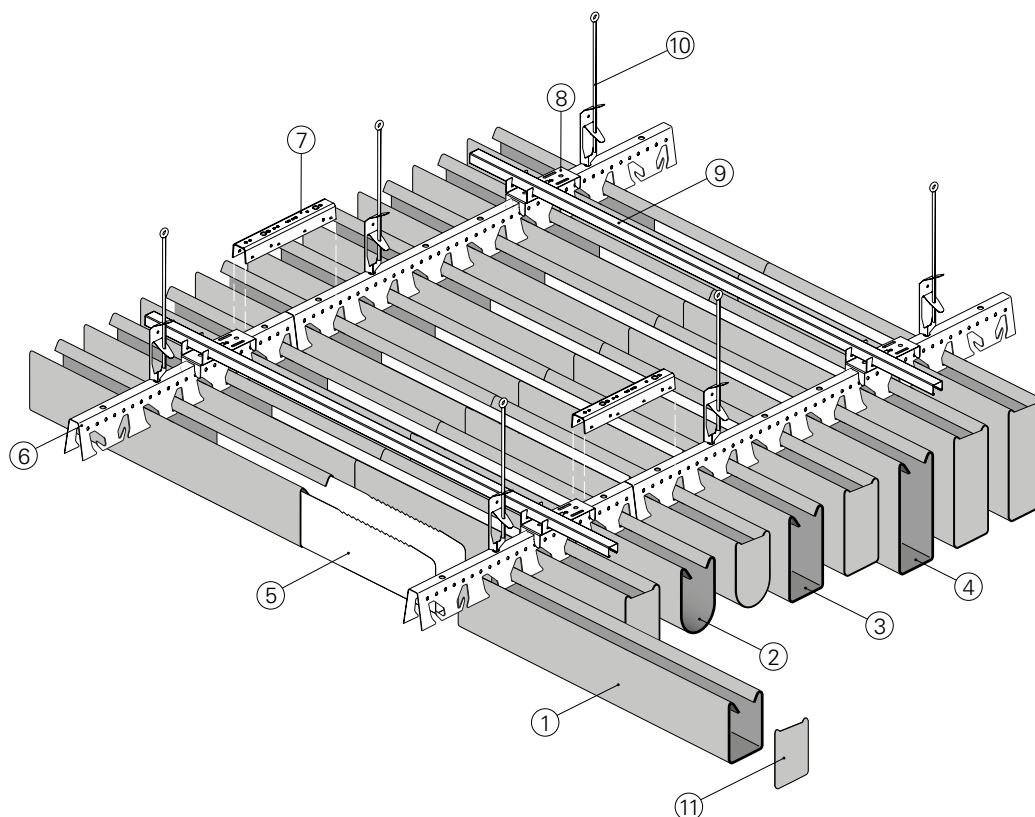

APLICACIÓN HEARTFELT 40HR64

1. Panel HeartFelt 40HL55
2. Panel HeartFelt 40HR64
3. Panel HeartFelt 40HL80
4. Panel HeartFelt 40HL105
5. Empalme de paneles (disponible para todos los paneles)
6. Carro
7. Empalme de carro
8. Soporte de estabilización
9. Perfil de estabilización
10. Suspensión
11. Tapas