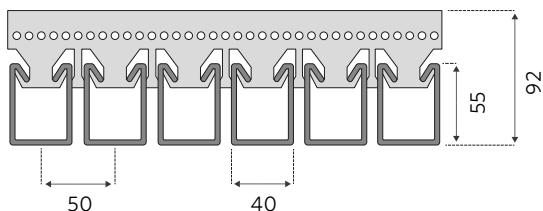

CORTE TRANSVERSAL DE MÓDULO DE 100 mm

DETALLES DE CONSTRUCCIÓN

CORTE TRANSVERSAL DE MÓDULO DE 50 mm