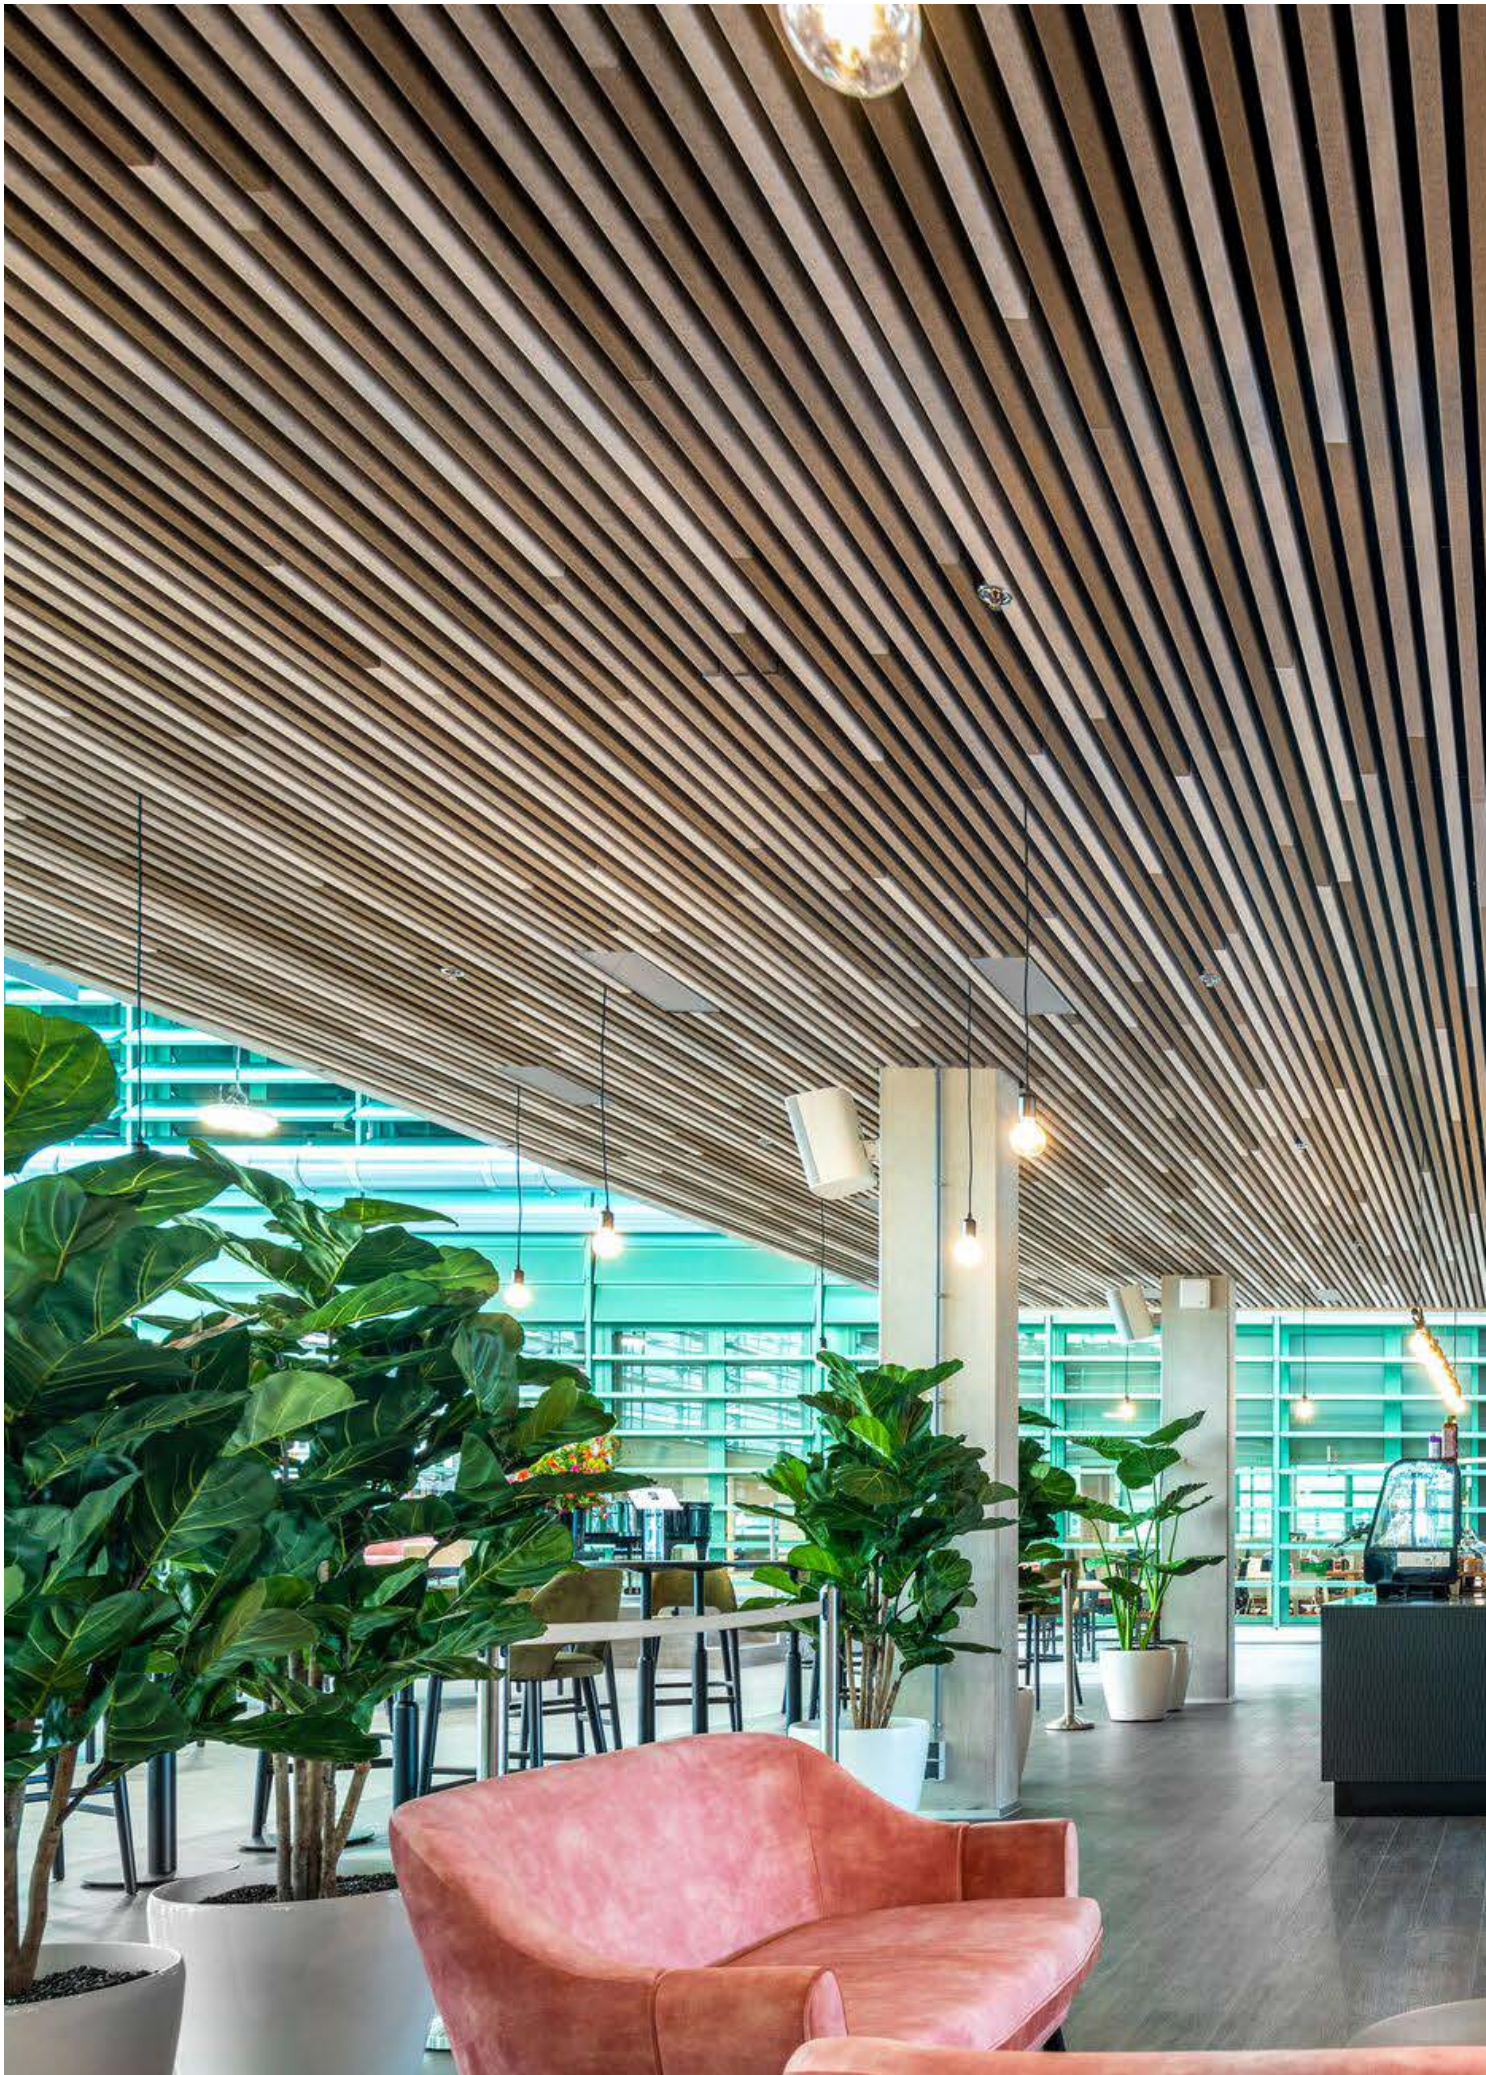

# HeartFelt

El cielo que había que hacer

reddot award 2017  
best of the best

[www.hunterdouglas.cl](http://www.hunterdouglas.cl)  
Showroom Av. Bicentenario  
3883, Vitacura, Santiago

**HunterDouglas**   
Architectural