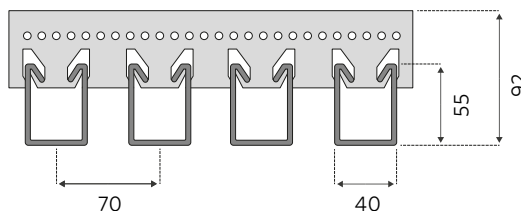

## SUSPENSIÓN

Los soportes a los cuales se fijan los paneles de fieltro son de aluminio esmaltado o acero galvanizado y son de 52 mm de alto. La altura total del sistema es 92 mm. La distancia centro-a-centro de cada soporte es 1200 mm. La distancia centro-a-centro entre cada colgante es 1500 mm.

## DETALLES DE CONSTRUCCIÓN

CORTE TRANSVERSAL DE MÓDULO DE 50 mm

CORTE TRANSVERSAL DE MÓDULO DE 70 mm

CORTE TRANSVERSAL DE MÓDULO DE 100 mm