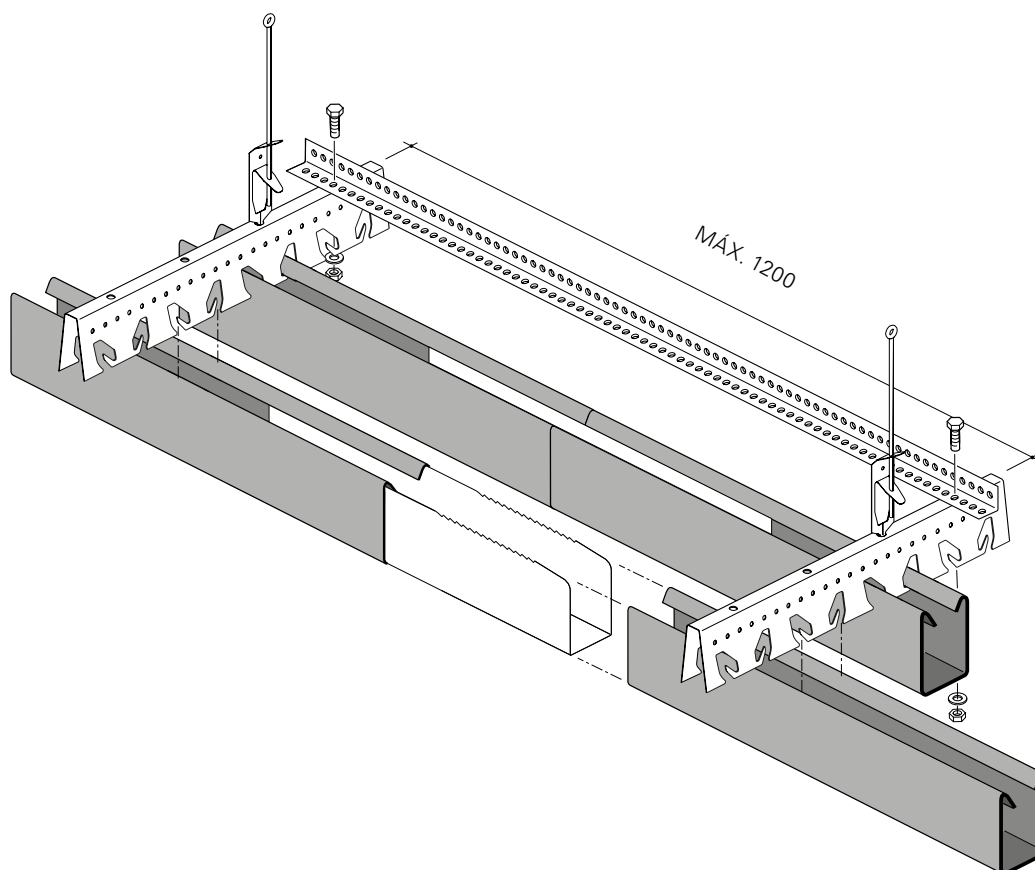

FÁCIL DE INSTALAR

Los paneles de fieltro del sistema de cielos HeartFelt son livianos y se pueden fijar fácilmente a los soportes. Se pueden fabricar paneles de cualquier dimensión entre 1 y 6 metros. De ser necesario, los paneles se pueden cortar con un cuchillo durante la instalación.

UNIONES Y TERMINACIONES

Se pueden unir los paneles utilizando un empalme. Los extremos pueden ser terminados con una tapa integrada. Esto significa que se puede instalar el sistema de cielos HeartFelt tanto como un cielo completo así como un cielo isla funcional (nube).

TECNOLOGÍA INTEGRADA

La naturaleza modular del sistema de cielos HeartFelt posibilita la integración de tecnología, iluminación y ventilación. Se puede insertar una pieza de refuerzo para fijar objetos como señalética.

SUSPENSIÓN

Los soportes a los cuales se fijan los paneles de fieltro son de aluminio esmaltado o acero galvanizado y son de 52 mm de alto. La altura total del sistema es 92 mm. La distancia centro-a-centro de cada soporte es 1200 mm. La distancia centro-a-centro entre cada colgante es 1500 mm.