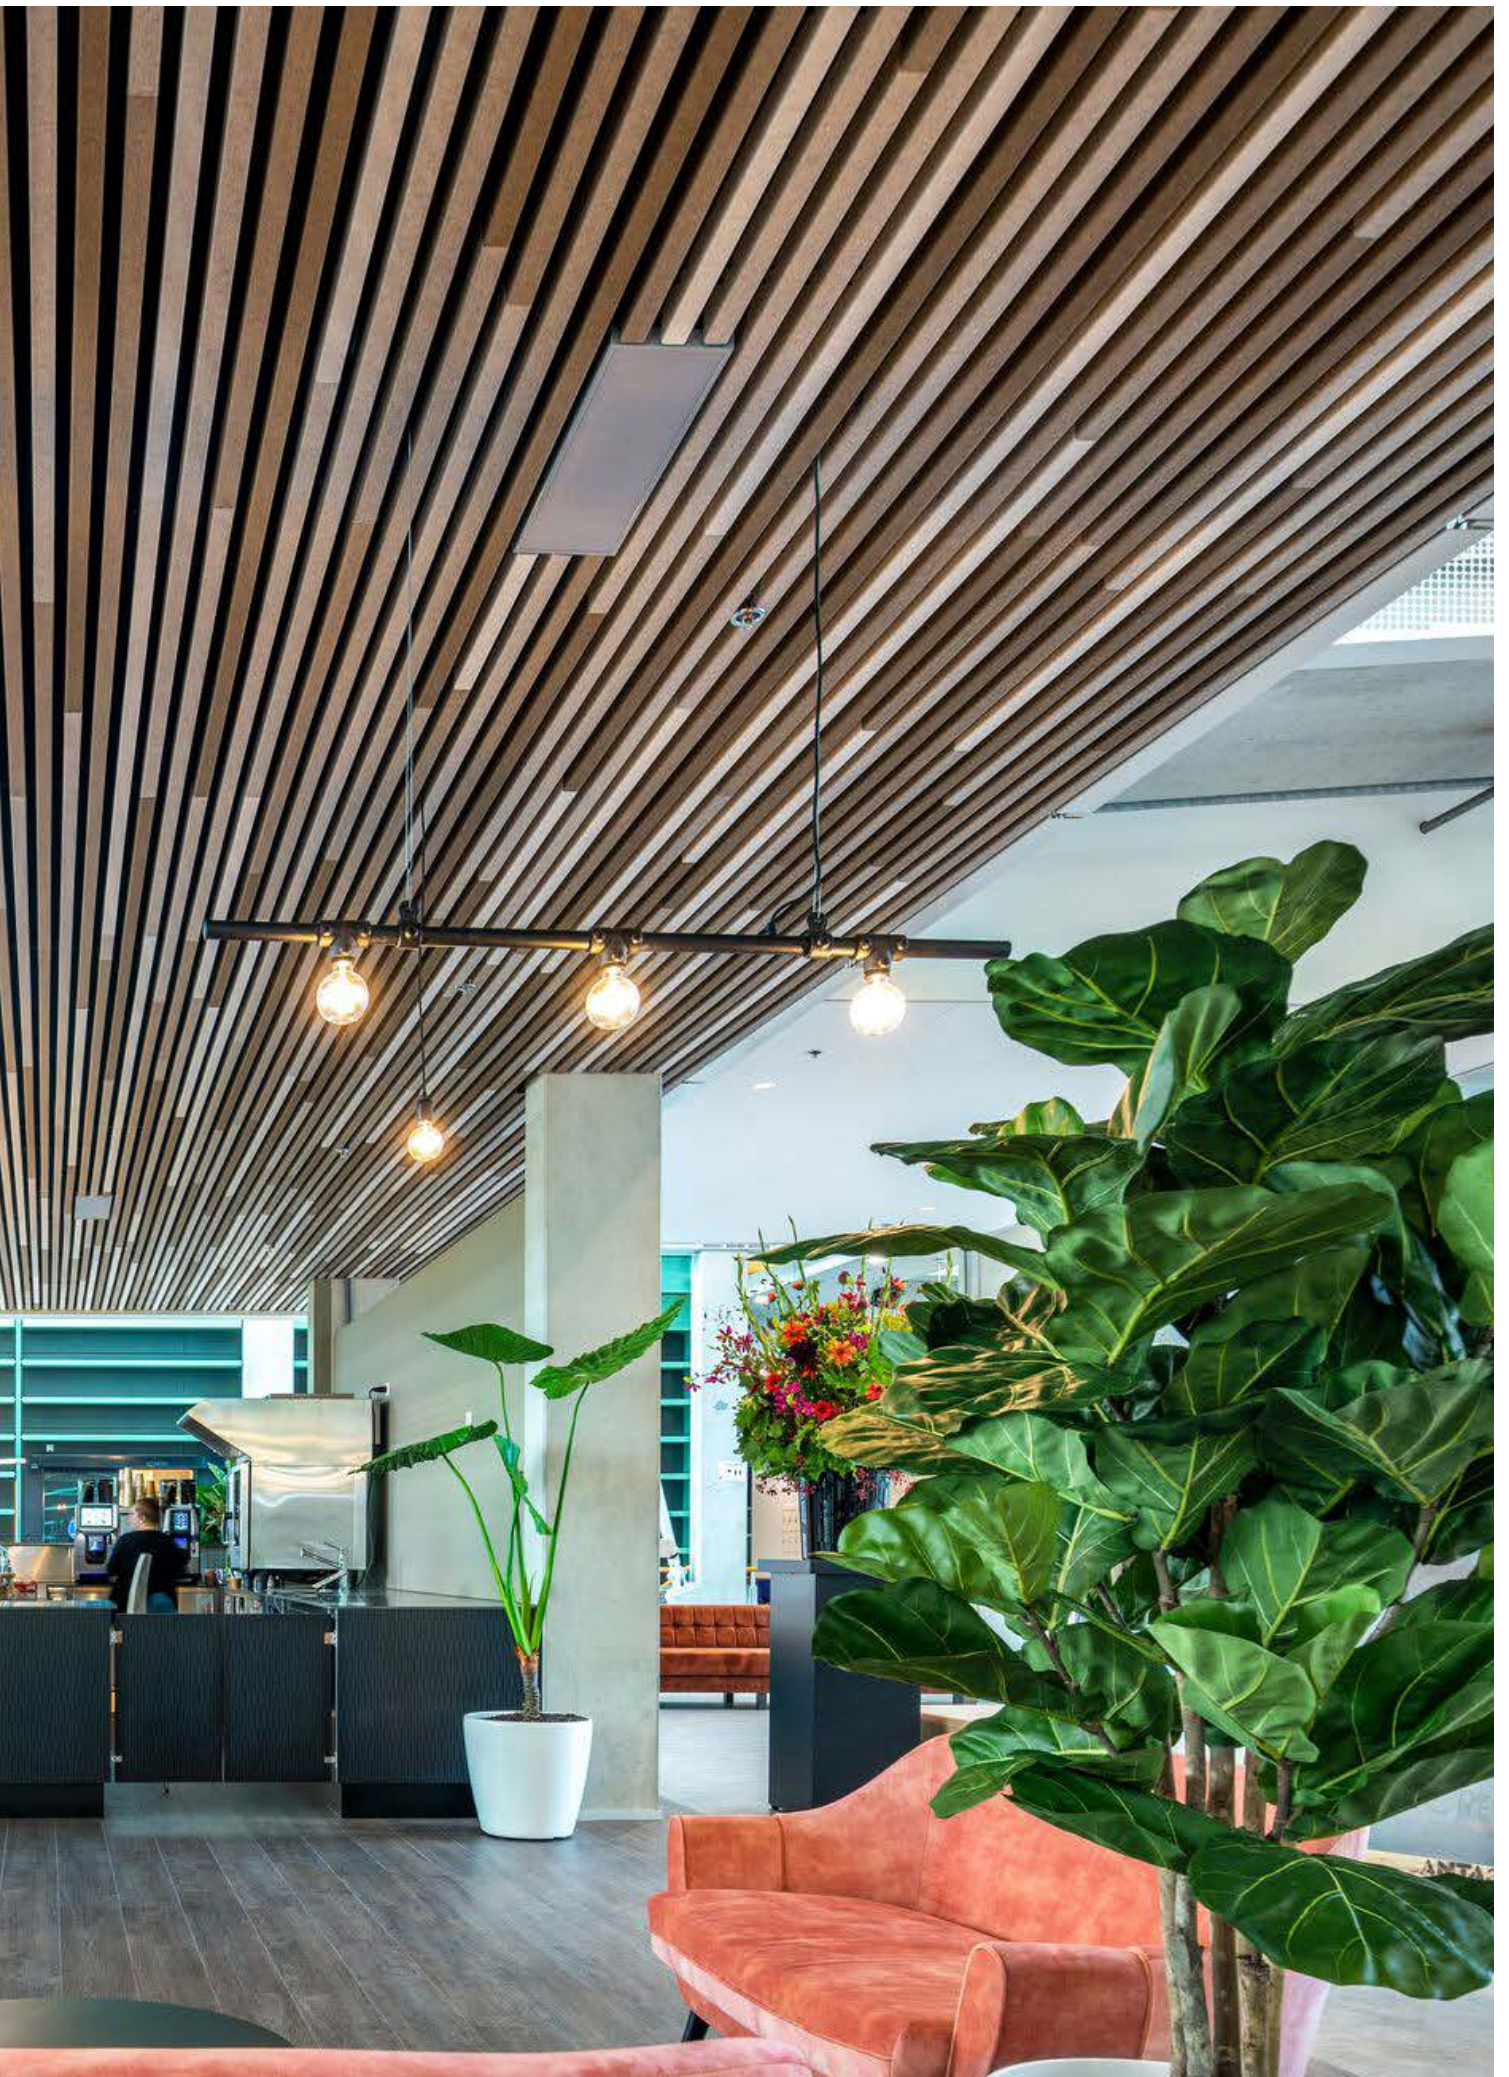

# HeartFelt

El cielo que había que hacer

reddot award 2017  
best of the best

[www.hunterdouglas.cl](http://www.hunterdouglas.cl)  
Showroom Av. Bicentenario  
3883, Vitacura, Santiago

**HunterDouglas**   
Architectural