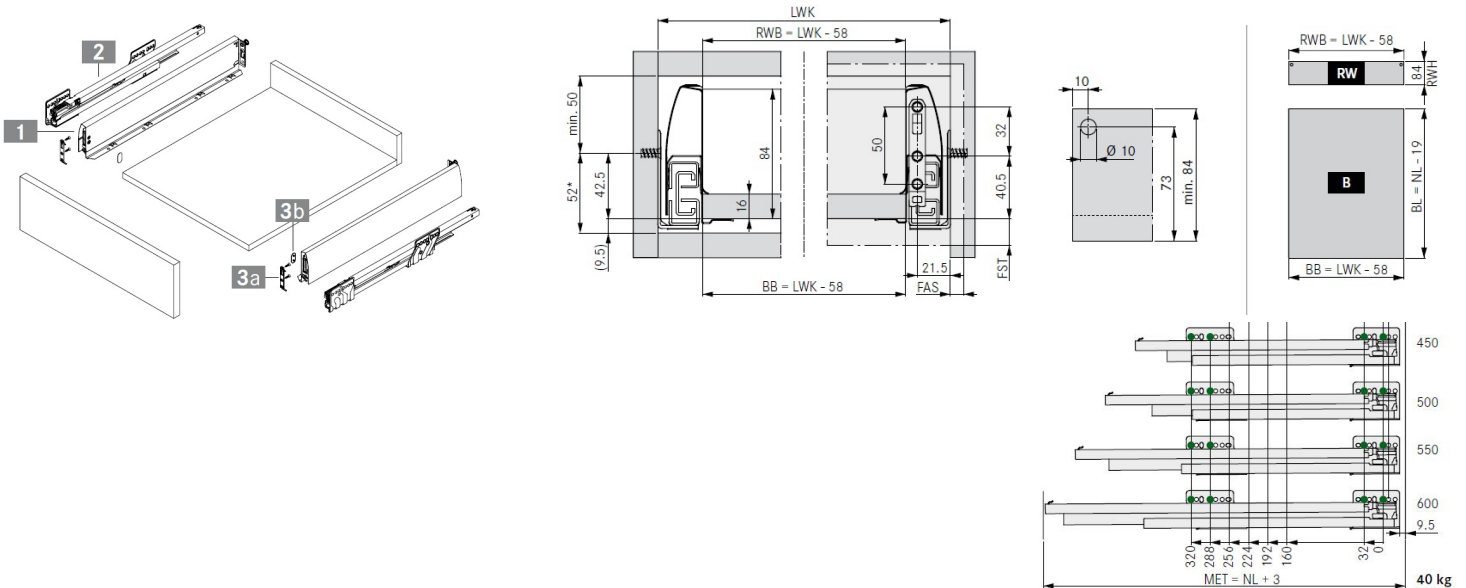

DETALLES / ESQUEMAS TÉCNICOS

CAJON GRASS NOVAPRO DELUXE BAJO CS
COD: 1550230003050 / 1550230004050

SOLUCIONES PARA MUEBLES

DVP y sus nuevas alianzas con Empresas de Nivel Mundial, trae a Chile la más completa línea de cajones, bisagras y otras soluciones para muebles. Ahora podrás darle a tu espacio una variedad de soluciones con diseño innovador, precisión en movimientos sin ruidos, excelentes características de deslizamiento y mínimas fuerzas de aperturas con la mayor calidad que sólo DVP puede ofrecer.