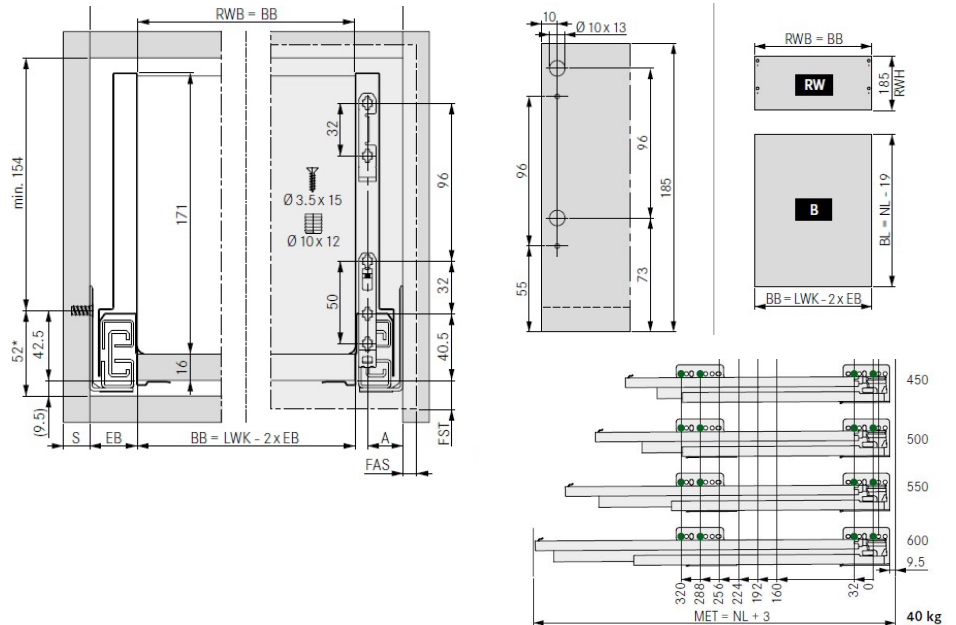

# CAJON GRASS NOVAPRO SCALA ALTO CIERRE SUAVE

Cajón con doble pared metálica. Diseño limpio, sin tapas, con regulación por el interior de cajón, interiores rectos. Fijaciones traseras soldadas al lateral, doble pintura, extracción total, cierre suave. Soporta 40KG.

Observaciones  
Alto 186mm.

MARCA	: GRASS
FABRICACIÓN	: Austria
CATEGORÍA	: Cajones
ACABADO	: Gris Grafito Mate
CAPACIDAD / PESO	: 40 kg
MEDIDAS	: Profundidad 450mm / 500mm

## DETALLES / ESQUEMAS TÉCNICOS

CAJON GRASS NOVAPRO SCALA ALTO CS  
COD: 1550230028442 / 1550230012442