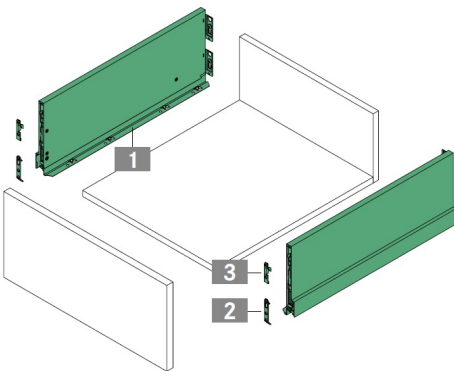

DETALLES / ESQUEMAS TÉCNICOS

CAJON GRASS NOVAPRO SCALA ALTO CS
COD: 1550230028442 / 1550230012442

SOLUCIONES PARA MUEBLES

DVP y sus nuevas alianzas con Empresas de Nivel Mundial, trae a Chile la más completa línea de cajones, bisagras y otras soluciones para muebles. Ahora podrás darle a tu espacio una variedad de soluciones con diseño innovador, precisión en movimientos sin ruidos, excelentes características de deslizamiento y mínimas fuerzas de aperturas con la mayor calidad que sólo DVP puede ofrecer.