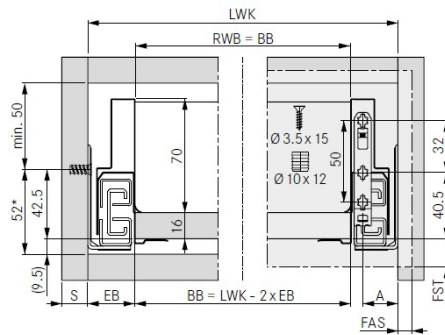

562 2392 0000
 ventas@dvp.cl
 www.dvp.cl
 Los Nogales 661, Lampa
 Santiago - Chile

CAJON GRASS NOVAPRO SCALA BAJO CIERRE SUAVE

Cajón con doble pared metálica. Diseño limpio, sin tapas, con regulacion por el interior de cajón, interiores rectos. Fijaciones traseras soldadas al lateral, doble pintura, extracción total, cierre suave. Soporta 40KG.

Observaciones
 Alto 90mm.

MARCA	: GRASS
FABRICACIÓN	: Austria
CATEGORÍA	: Cajones
ACABADO	: Gris Grafito Mate
CAPACIDAD / PESO	: 40 kg
MEDIDAS	: Profundidad 450mm / 500mm

DETALLES / ESQUEMAS TÉCNICOS

CAJON GRASS NOVAPRO SCALA BAJO CS
 COD: 1550230027442 / 1550230011442