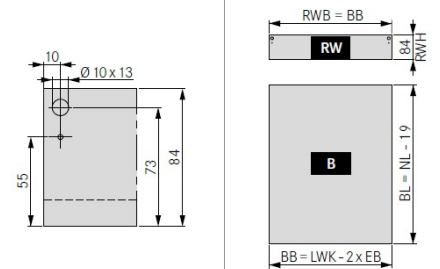

562 2392 0000
 ventas@dvp.cl
 www.dvp.cl
 Los Nogales 661, Lampa
 Santiago - Chile

CAJON GRASS NOVAPRO SCALA BAJO CIERRE SUAVE

Cajón con doble pared metálica. Diseño limpio, sin tapas, con regulacion por el interior de cajón, interiores rectos. Fijaciones traseras soldadas al lateral, doble pintura, extracción total, cierre suave. Soporta 40KG.

Observaciones
 Alto 90mm.

MARCA	: GRASS
FABRICACIÓN	: Austria
CATEGORÍA	: Cajones
ACABADO	: Gris Grafito Mate
CAPACIDAD / PESO	: 40 kg
MEDIDAS	: Profundidad 450mm / 500mm

DETALLES / ESQUEMAS TÉCNICOS

CAJON GRASS NOVAPRO SCALA BAJO CS
 COD: 1550230027442 / 1550230011442