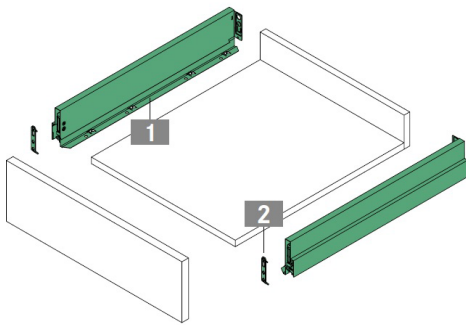

562 2392 0000
 ventas@dvp.cl
 www.dvp.cl
 Los Nogales 661, Lampa
 Santiago - Chile

CAJON GRASS NOVAPRO SCALA BAJO CIERRE SUAVE

Cajón con doble pared metálica. Diseño limpio, sin tapas, con regulacion por el interior de cajón, interiores rectos. Fijaciones traseras soldadas al lateral, doble pintura, extracción total, cierre suave. Soporta 40KG.

Observaciones
 Alto 90mm.

MARCA	: GRASS
FABRICACIÓN	: Austria
CATEGORÍA	: Cajones
ACABADO	: Gris Grafito Mate
CAPACIDAD / PESO	: 40 kg
MEDIDAS	: Profundidad 450mm / 500mm

DETALLES / ESQUEMAS TÉCNICOS

CAJON GRASS NOVAPRO SCALA BAJO CS
 COD: 1550230027442 / 1550230011442