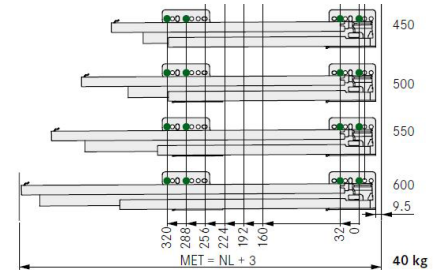

562 2392 0000
 ventas@dvp.cl
 www.dvp.cl
 Los Nogales 661, Lampa
 Santiago - Chile

CAJON GRASS NOVAPRO SCALA BAJO CIERRE SUAVE

Cajón con doble pared metálica. Diseño limpio, sin tapas, con regulacion por el interior de cajón, interiores rectos. Fijaciones traseras soldadas al lateral, doble pintura, extracción total, cierre suave. Soporta 40KG.

Observaciones
 Alto 90mm.

MARCA	: GRASS
FABRICACIÓN	: Austria
CATEGORÍA	: Cajones
ACABADO	: Gris Grafito Mate
CAPACIDAD / PESO	: 40 kg
MEDIDAS	: Profundidad 450mm / 500mm

DETALLES / ESQUEMAS TÉCNICOS

CAJON GRASS NOVAPRO SCALA BAJO CS
 COD: 1550230027442 / 1550230011442