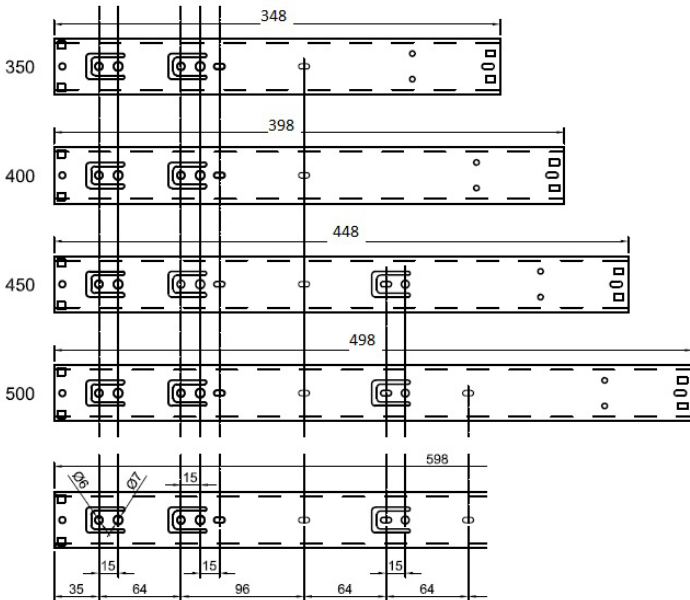

DETALLES / ESQUEMAS TÉCNICOS

CORREDERA TELESCOPICA
COD: 1560100104052 / 156010010505
1560100106052

www.dvp.cl

SOLUCIONES PARA MUEBLES

DVP y sus nuevas alianzas con Empresas de Nivel Mundial, trae a Chile la más completa línea de cajones, bisagras y otras soluciones para muebles. Ahora podrás darle a tu espacio una variedad de soluciones con diseño innovador, precisión en movimientos sin ruidos, excelentes características de deslizamiento y mínimas fuerzas de aperturas con la mayor calidad que sólo DVP puede ofrecer.