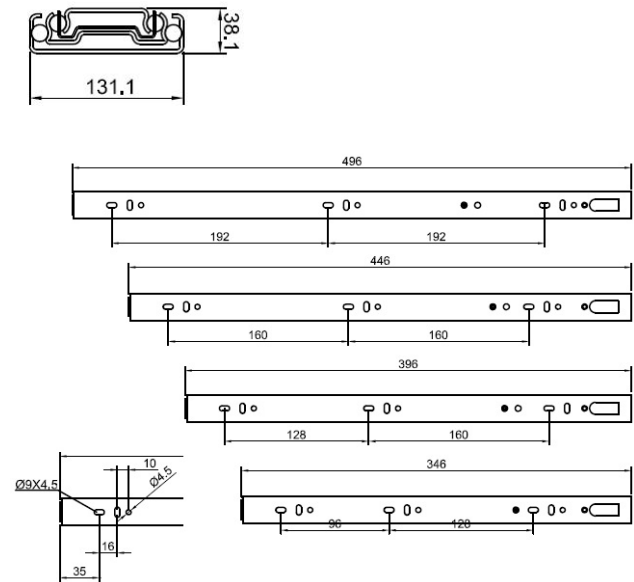

DETALLES / ESQUEMAS TÉCNICOS

CORREDERA TELESCOPICA
COD: 1560100104052 / 156010010505
1560100106052

www.dvp.cl

SOLUCIONES PARA MUEBLES

DVP y sus nuevas alianzas con Empresas de Nivel Mundial, trae a Chile la más completa línea de cajones, bisagras y otras soluciones para muebles. Ahora podrás darle a tu espacio una variedad de soluciones con diseño innovador, precisión en movimientos sin ruidos, excelentes características de deslizamiento y mínimas fuerzas de aperturas con la mayor calidad que sólo DVP puede ofrecer.