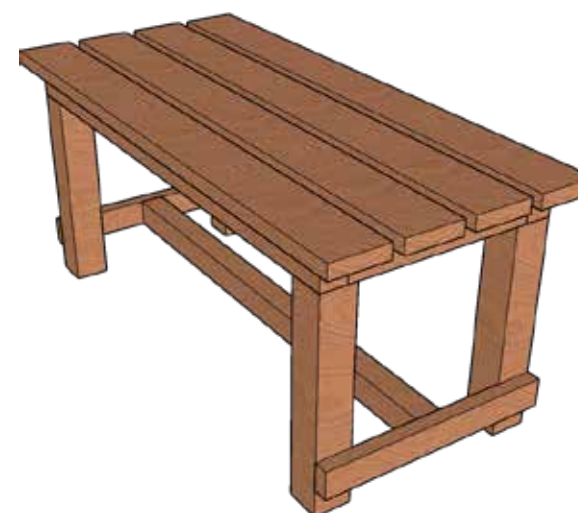

BA 100

100 x 46 x 45 CM

21 KGS