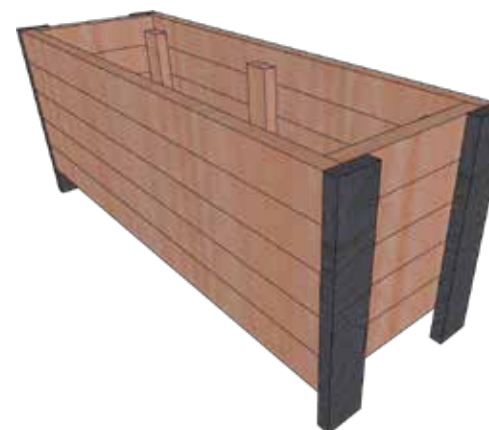

MA R 90-5

90 x 30 x 38 CM

16.9 KGS