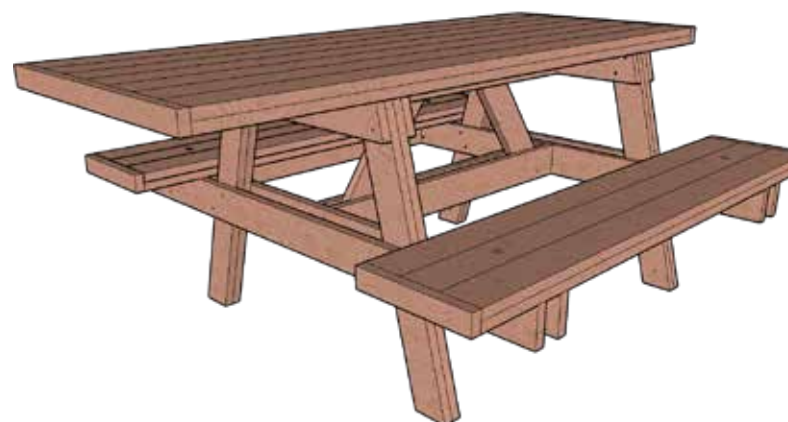

Se reciclaron 141 kilos de desechos plásticos.

Mesa para 6 personas y una persona con capacidades diferentes, 100% madera plástica, su diseño con cubierta extendida permite el adosamiento de sillas de rueda sin dificultades. La cubierta extendida es reforzada con pletinas de metal para asegurar su estabilidad.

Se pueden fabricar con perforación para quitasol o no en cualquier color de línea o especial. No requieren mantenimiento, se limpian solo con agua y detergente. Puede permanecer al exterior todo el año y estar expuesta a la lluvia y el riego sin que esto lo afecte. Resistente al vandalismo es ideal para campings, parques, bordes costeros, colegios. Universidades y locales de comida rápida entre otros