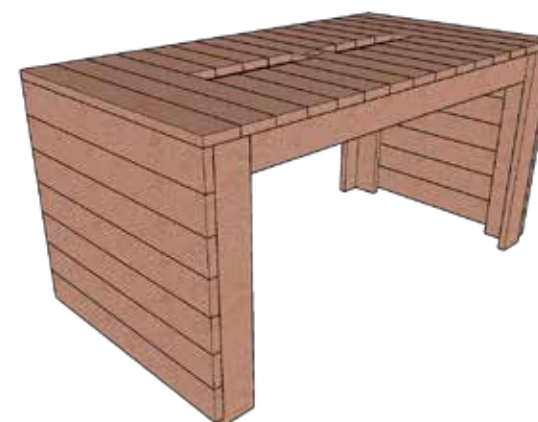

SE USARON

940 UNIDADES

Mesa Corchete

COD: ME G 150

Se reciclaron 94 kilos de desechos plásticos.

Mesa para 4 personas, 100% madera plástica, su diseño compacto permite ser complementado por bancas corchete BAG 120 que se guardan perfectamente debajo de la mesa, permitiendo el uso eficiente del espacio.

Se pueden fabricar con perforación para quitasol o no. Su compartimiento central multifuncional, permite ser utilizado como cooler para botellas o latas, colocar plantas, o cualquier decoración complementaria.

Se fabrica en combinación de colores de línea según los requerimientos del cliente, lo que ofrece un mueble decorativo y personalizado.

No requieren mantenimiento, se limpian solo con agua y detergente. Puede permanecer al exterior todo el año y estar expuesto a la lluvia y el riego sin que lo afecte.

ME G 150

---

150 x 80 x 75 CM

---

94 KGS