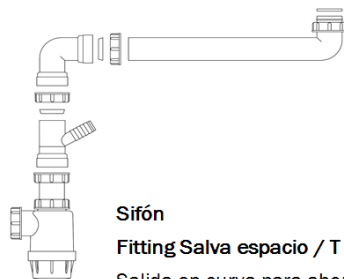

Classic 1C 1E

Teka
KÜCHENTECHNIK

- » Material: Acero Inoxidable AISI-304 (18/10)
- » Dimensiones Lavaplatos: 860 x 500 mm.
- » Dimensiones Cubeta: 406 x 406 mm.
- » Profundidad cubetas: 190 mm.
- » Instalación: Empotrado
- » **Accesorios: Válvula 3 1/2" + Rebalse redondo + Sifón**
- » Opción de modelo Reversible: / Izquierdo / Derecho.
- » Espesor de acero: 0,8 mm.
- » Espumado automático pre-instalado (Estanqueidad)
- » **Sello CE - Producto cumple Norma Europea EN-13310**

Incluye Sifón
+ Fittings Salva
Espacio y
Toma de
Lavavajillas

Diagrama de instalación

Accesorios incluidos

Válvulas 3 1/2"
Con rebalse en la cubeta

Sifón
Fitting Salva espacio / T Lavavajilla
Salida en curva para ahorrar espacio

Códigos de producto

10119005 Reversible

Códigos EAN

8421152017456