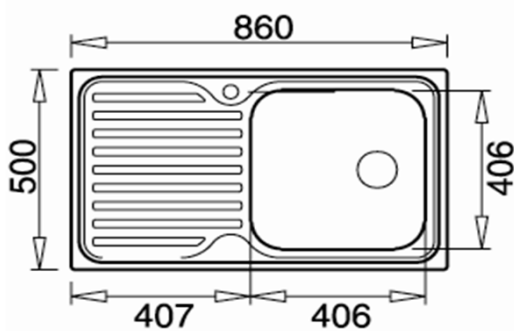

Classic 1C 1E

Teka
KÜCHENTECHNIK

- » Material: Acero Inoxidable AISI-304 (18/10)
- » Dimensiones Lavaplatos: 860 x 500 mm.
- » Dimensiones Cubeta: 406 x 406 mm.
- » Profundidad cubetas: 190 mm.
- » Instalación: Empotrado
- » **Accesorios: Válvula 3 1/2" + Rebalse redondo + Sifón**
- » Opción de modelo Reversible: / Izquierdo / Derecho.
- » Espesor de acero: 0,8 mm.
- » Espumado automático pre-instalado (Estanqueidad)
- » **Sello CE - Producto cumple Norma Europea EN-13310**

Incluye Sifón
+ Fittings Salva
Espacio y
Toma de
Lavavajillas

Diagrama de instalación

Accesorios incluidos

Válvulas 3 1/2"
Con rebalse en la cubeta

Sifón
Fitting Salva espacio / T Lavavajilla
Salida en curva para ahorrar espacio