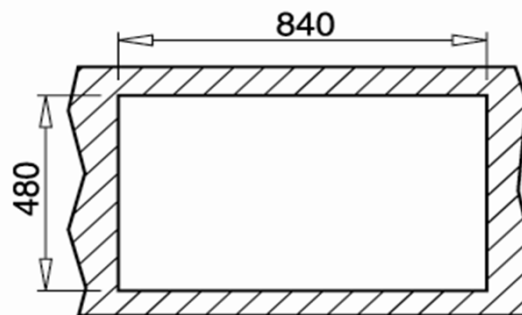

Classic 1C 1E

Teka
KÜCHENTECHNIK

- » Material: Acero Inoxidable AISI-304 (18/10)
- » Dimensiones Lavaplatos: 860 x 500 mm.
- » Dimensiones Cubeta: 406 x 406 mm.
- » Profundidad cubetas: 190 mm.
- » Instalación: Empotrado
- » **Accesorios: Válvula 3 1/2" + Rebalse redondo + Sifón**
- » Opción de modelo Reversible: / Izquierdo / Derecho.
- » Espesor de acero: 0,8 mm.
- » Espumado automático pre-instalado (Estanqueidad)
- » **Sello CE - Producto cumple Norma Europea EN-13310**

Incluye Sifón
+ Fittings Salva
Espacio y
Toma de
Lavavajillas

Diagrama de instalación

Accesorios incluidos

Válvulas 3 1/2"
Con rebalse en la cubeta

Sifón
Fitting Salva espacio / T Lavavajilla
Salida en curva para ahorrar espacio