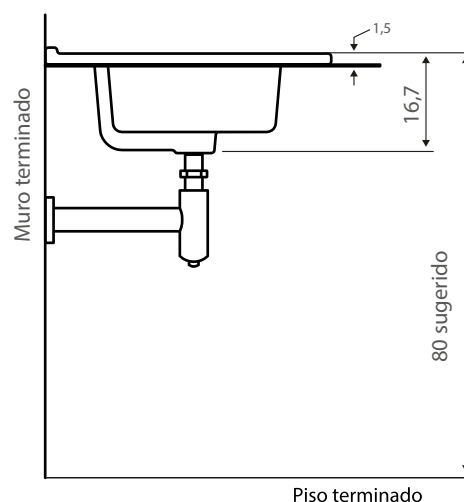

Cubiertas Sotile 100

Código: SSP168211301CB

Especificaciones:

Cubierta para sobre mueble
Con perforación de rebalse para evitar inundaciones
Incluye argolla de rebalse
Disponibles para grifería monomando o monoblock
Grifería no incluida
Peso lavamanos 18,5 kg \pm 3%
Capacidad de agua 6,4 L
Color disponible blanco

Dimensiones en cm

Tolerancia dimensional:

Dimensiones menores a 20 cm: \pm 3%

Dimensiones mayores a 20 cm: 0,6 cms. máx.

Elementos incluidos:

Elementos para instalación (no incluidos):

Grifería
Desagüe
Sifón