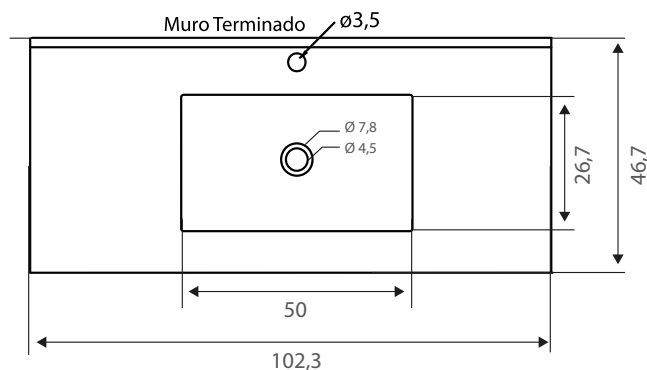

Cubiertas Sotile 100

Código: SSP168211301CB

Especificaciones:

Cubierta para sobre mueble
Con perforación de rebalse para evitar inundaciones
Incluye argolla de rebalse
Disponibles para grifería monomando o monoblock
Grifería no incluida
Peso lavamanos 18,5 kg \pm 3%
Capacidad de agua 6,4 L
Color disponible blanco

Dimensiones en cm

Tolerancia dimensional:

Dimensiones menores a 20 cm: \pm 3%

Dimensiones mayores a 20 cm: 0,6 cms. máx.

Elementos incluidos:

Elementos para instalación (no incluidos):

Grifería
Desagüe
Sifón