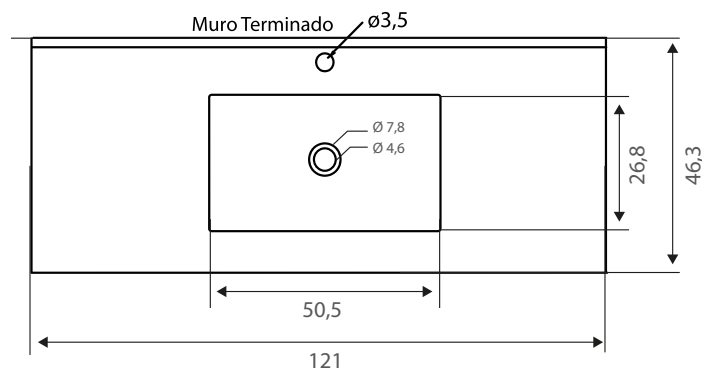

Cubiertas Sotile 120

Código: CSY068221301CB

Especificaciones:

Cubierta para sobre mueble
Con perforación de rebalse para evitar inundaciones
Incluye argolla de rebalse
Disponibles para grifería monomando o monoblock
Grifería no incluida
Peso lavamanos 23,4 kg $\pm 3\%$
Capacidad de agua 6,9 L
Color disponible blanco

Dimensiones en cm

Tolerancia dimensional:

Dimensiones menores a 20 cm: $\pm 3\%$

Dimensiones mayores a 20 cm: 0,6 cms. máx.

Elementos incluidos:

Elementos para instalación (no incluidos):

Grifería
Desagüe
Sifón