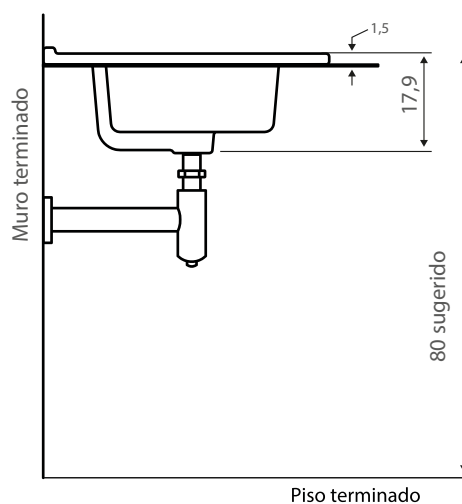

Cubiertas Sotile 120

Código: CSY068221301CB

Especificaciones:

Cubierta para sobre mueble
Con perforación de rebalse para evitar inundaciones
Incluye argolla de rebalse
Disponibles para grifería monomando o monoblock
Grifería no incluida
Peso lavamanos 23,4 kg $\pm 3\%$
Capacidad de agua 6,9 L
Color disponible blanco

Dimensiones en cm

Tolerancia dimensional:

Dimensiones menores a 20 cm: $\pm 3\%$

Dimensiones mayores a 20 cm: 0,6 cms. máx.

Elementos incluidos:

Elementos para instalación (no incluidos):

Grifería
Desagüe
Sifón