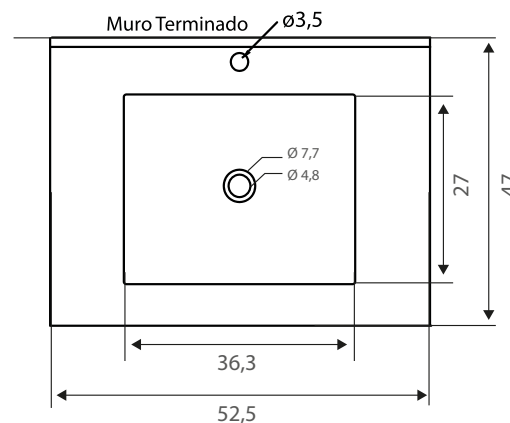

# Cubiertas Sotile 50 blanco

Código: CSY068131301CB

## Especificaciones:

- Cubierta para usar sobre mueble
- Con perforación de rebalse para evitar inundaciones
- No incluye grifería
- Con 1 perforación para grifería central
- Capacidad de agua: 4,6 L
- Peso cubierta: 10,4 kg  $\pm$  10%
- Color disponible: Blanco

Dimensiones en cm  
Tolerancia dimensional:  $\pm$  5%