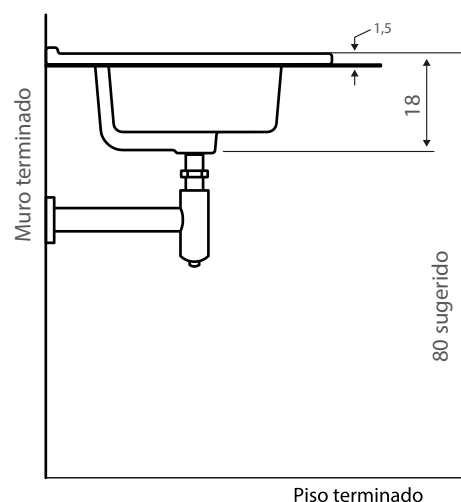

# Cubiertas Sotile 50 blanco

Código: CSY068131301CB

## Especificaciones:

- Cubierta para usar sobre mueble
- Con perforación de rebalse para evitar inundaciones
- No incluye grifería
- Con 1 perforación para grifería central
- Capacidad de agua: 4,6 L
- Peso cubierta: 10,4 kg  $\pm$  10%
- Color disponible: Blanco

Dimensiones en cm  
Tolerancia dimensional:  $\pm$  5%