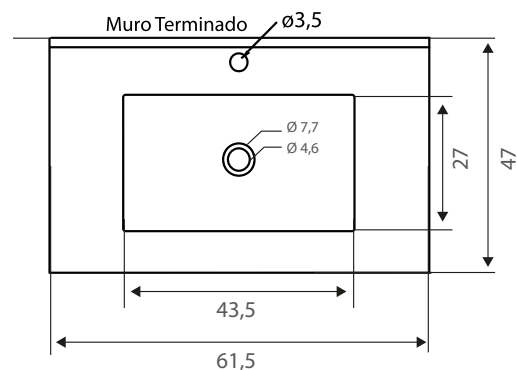

Cubiertas Sotile 60

Código: CSY068171301CB

Especificaciones:

Cubierta para sobre mueble
Con perforación de rebalse para evitar inundaciones
Incluye argolla de rebalse
Disponibles para grifería monomando o monoblock
Grifería no incluida
Peso lavamanos 11,5 kg $\pm 3\%$
Capacidad de agua 5,8 L
Color disponible blanco

Dimensiones en cm

Tolerancia dimensional:

Dimensiones menores a 20 cm: $\pm 3\%$

Dimensiones mayores a 20 cm: 0,6 cms. máx.

Elementos incluidos:

Elementos para instalación (no incluidos):

Grifería
Desagüe
Sifón