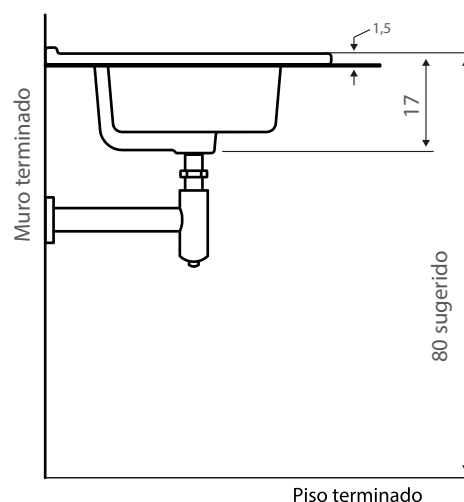

Cubiertas Sotile 60

Código: CSY068171301CB

Especificaciones:

Cubierta para sobre mueble
Con perforación de rebalse para evitar inundaciones
Incluye argolla de rebalse
Disponibles para grifería monomando o monoblock
Grifería no incluida
Peso lavamanos 11,5 kg $\pm 3\%$
Capacidad de agua 5,8 L
Color disponible blanco

Dimensiones en cm

Tolerancia dimensional:

Dimensiones menores a 20 cm: $\pm 3\%$

Dimensiones mayores a 20 cm: 0,6 cms. máx.

Elementos incluidos:

Elementos para instalación (no incluidos):

Grifería
Desagüe
Sifón