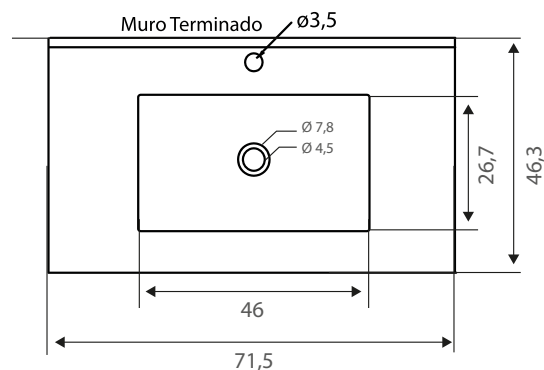

Código: CSY068181301CB

Especificaciones:

- Cubierta para sobre mueble
- Con perforación de rebalse para evitar inundaciones
- Incluye argolla de rebalse
- Disponible para grifería monomando o monoblock
- Grifería no incluida
- Peso lavamanos 13,8 kg \pm 3%
- Capacidad de agua 6,4 L
- Color disponible blanco

Dimensiones en cm

Tolerancia dimensional:

Dimensiones menores a 20 cm: \pm 3%

Dimensiones mayores a 20 cm: 0,6 cms. máx.

Elementos incluidos:

Elementos para instalación (no incluidos):

- Grifería
- Desagüe
- Sifón