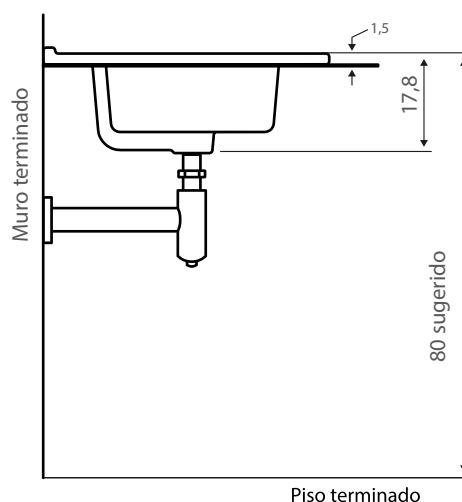

Código: CSY068181301CB

Especificaciones:

- Cubierta para sobre mueble
- Con perforación de rebalse para evitar inundaciones
- Incluye argolla de rebalse
- Disponible para grifería monomando o monoblock
- Grifería no incluida
- Peso lavamanos 13,8 kg \pm 3%
- Capacidad de agua 6,4 L
- Color disponible blanco

Dimensiones en cm

Tolerancia dimensional:

Dimensiones menores a 20 cm: \pm 3%

Dimensiones mayores a 20 cm: 0,6 cms. máx.

Elementos incluidos:

Elementos para instalación (no incluidos):

- Grifería
- Desagüe
- Sifón