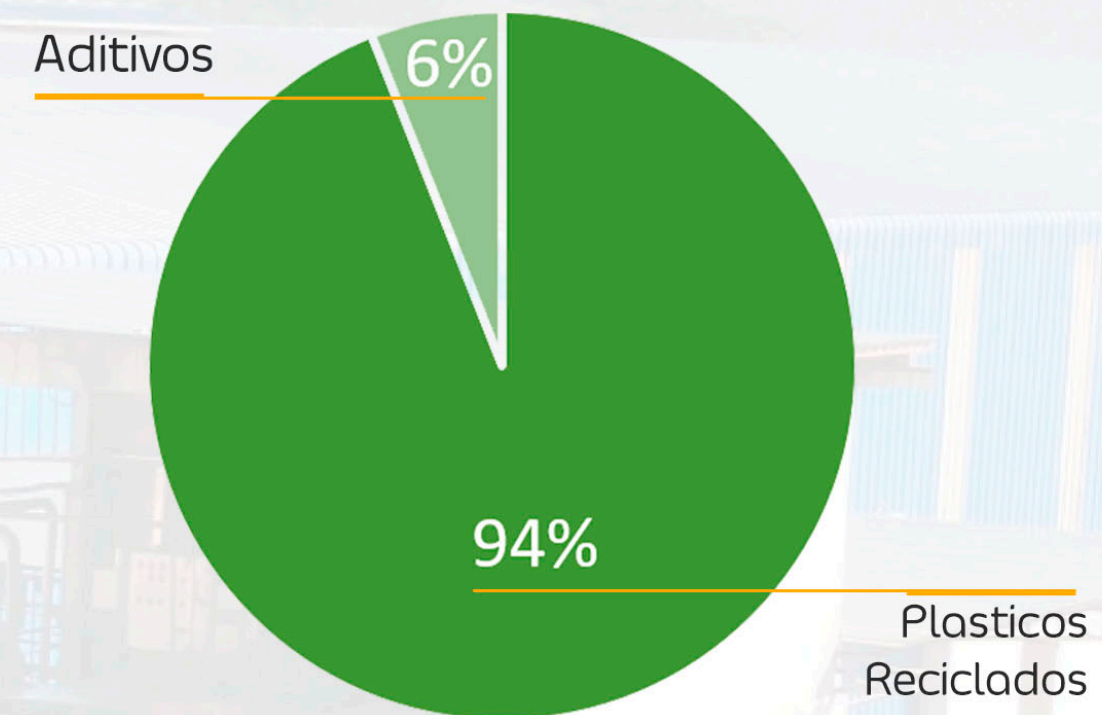

Ancho tabla
16 cms.

Unión Click Machihembrada

Estructura Soportante

Tenemos la capacidad de procesar 60,000 t de desperdicios anuales, transformando en 18,000t de Madera Plastica

Composicion de Madera Plastica