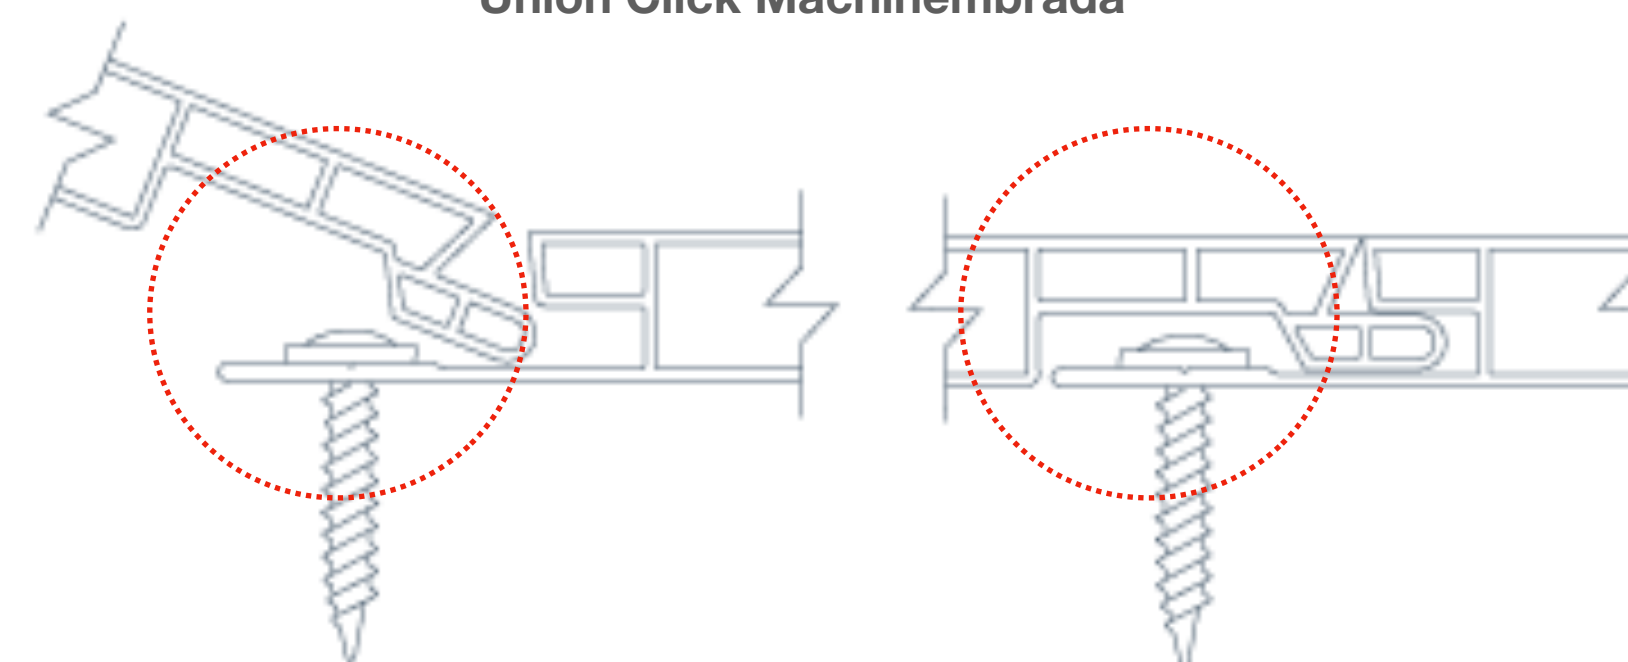

Unión Click Machihembrada

Estructura Soportante