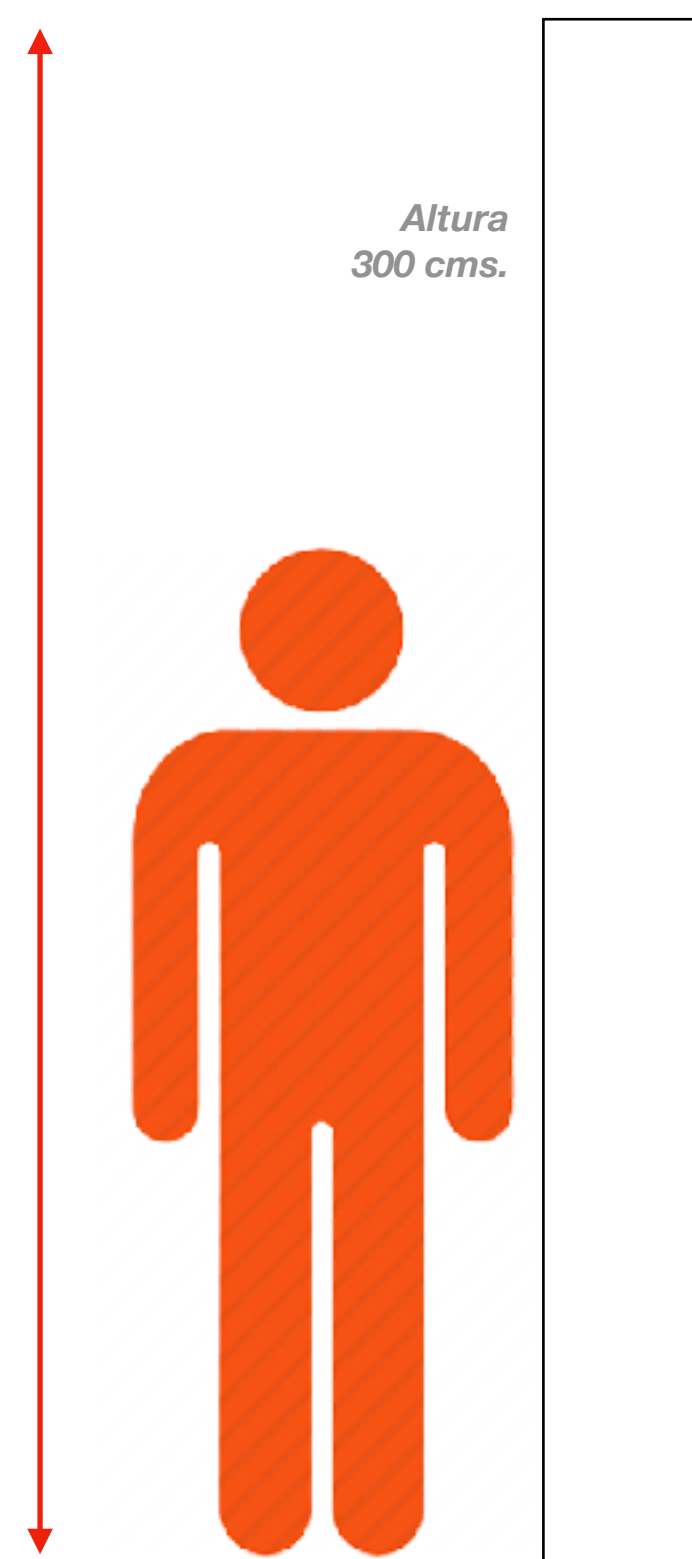

Ancho tabla
16 cms.