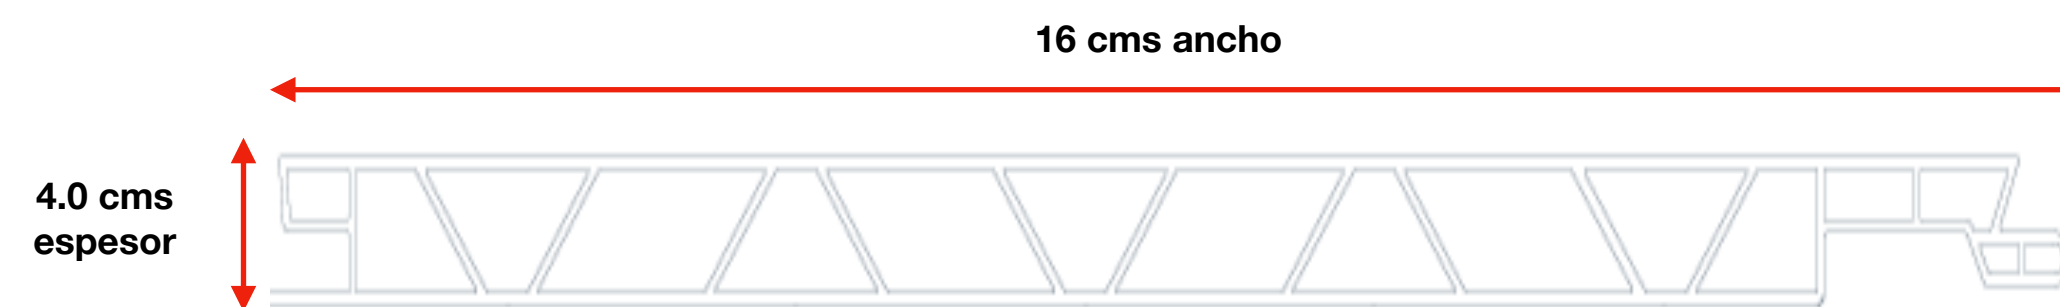

Ancho tabla
16 cms.