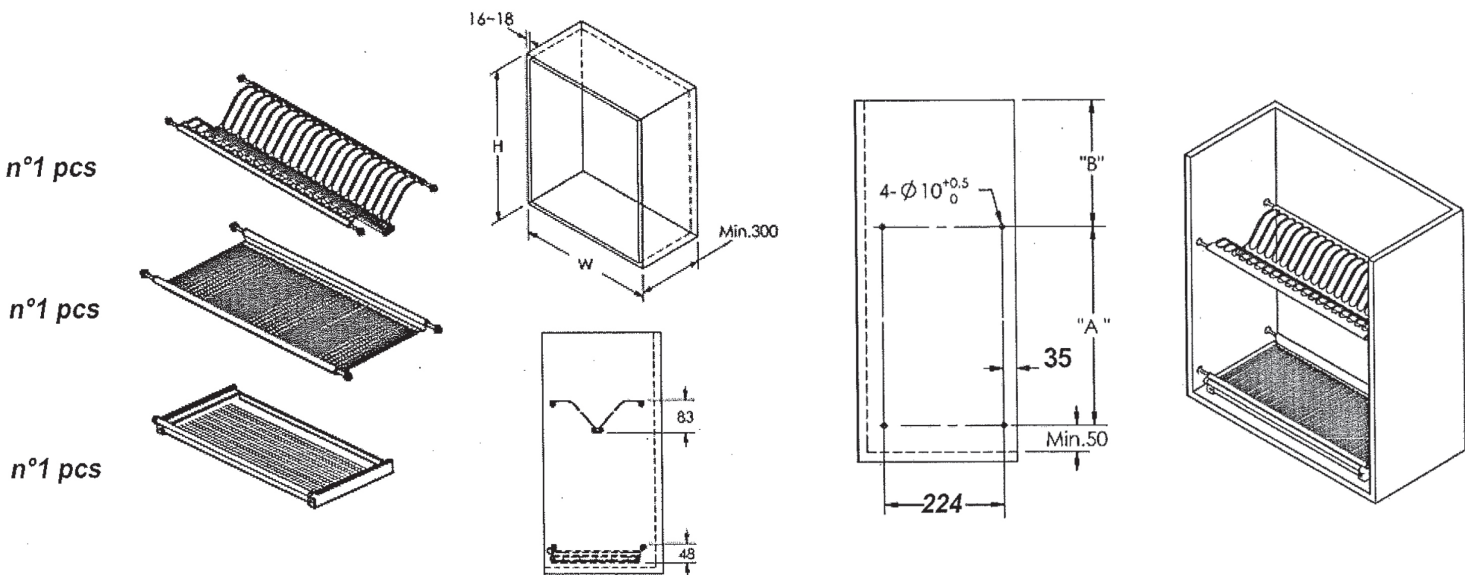

562 2392 0000
ventas@dvp.cl
www.dvp.cl
Los Nogales 661, Lampa
Santiago - Chile

ESCURRIDOR DE PLATOS PARA MUEBLE 900MM

Accesorios para instalar en mueble terminado de 900mm de ancho. Se compone de 2 estantes con una bandeja para contener el agua.

Observaciones

Accesorio para instalar en un mueble terminado 900mm de ancho.

MARCA	: Sige
FABRICACIÓN	: Italia
CATEGORÍA	: Organizadores
ACABADO	: Cromo
CAPACIDAD / PESO	: 20 Platos
MEDIDAS	: 860cm de ancho x 224cm de profundidad

DETALLES / ESQUEMAS TÉCNICOS

ESCURRIDOR DE PLATOS PARA MUEBLE 900MM
COD:1550148046863

SOLUCIONES PARA MUEBLES

DVP y sus nuevas alianzas con Empresas de Nivel Mundial, trae a Chile la más completa línea de cajones, bisagras y otras soluciones para muebles. Ahora podrás darle a tu espacio una variedad de soluciones con diseño innovador, precisión en movimientos sin ruidos, excelentes características de deslizamiento y mínimas fuerzas de aperturas con la mayor calidad que sólo DVP puede ofrecer.