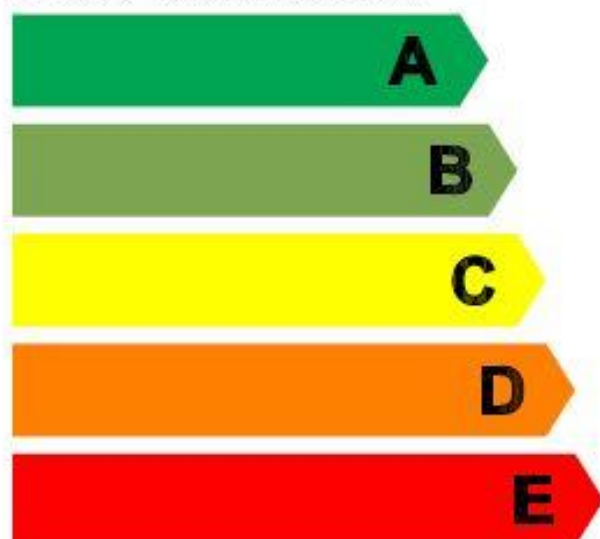

ENERGÍA

Marca:

Modelo:

Tipo de gas:

QUEMADORES DE
MESA

MADEMSA

MCE 435E

Gas Natural

Más eficiente

Menos eficiente

Rendimiento medio

59,70%

IMPORTANTE

El consumo real varía dependiendo de las condiciones de uso del artefacto y su localización.
La etiqueta debe permanecer en el producto y sólo puede ser retirada por el consumidor final.
Ensayos basados en el protocolo PC N°7/1-2 de la Superintendencia de
Electricidad y Combustibles.