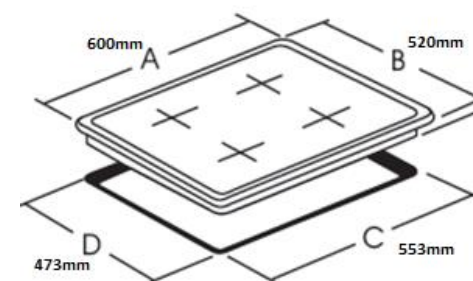

Especificaciones		HB4801
Foto		
Tipo	Empotrable 4 Platos	
Cubierta	Vidrio Templado Negro	
Parrilla	Individuales Hierro Fundido	
Encendido Electrónico Integrado en Mando	Si	
Controles	Lateral	
Antiderrame en Válvulas	Incluido	
Quemadores	Sabaf Italy	
Serie	60	
Sensor de Apagado de Llama	Opcional	
Potencia Gas Total	7,5 kW	
Potencia / Dimensión Zona 1	1.0 kW	
Potencia / Dimensión Zona 2	1.75 kW	
Potencia / Dimensión Zona 3	1.75 kW	
Potencia / Dimensión Zona 4	3.0 kW	
Potencia / Dimensión Zona 5	-	
Alimentación Eléctrica	220 - 240 V	
Apariencia		
Paneles	Vidrio Templado Negro	
Modo de control	Control mecánico	
Dimensiones		
Tamaño del producto	600mm x 520mm x 105 mm	
Tamaño del corte en superficie	553mm x 473mm	
Peso	12 Kg	
Aprobaciones	CE- AGA	