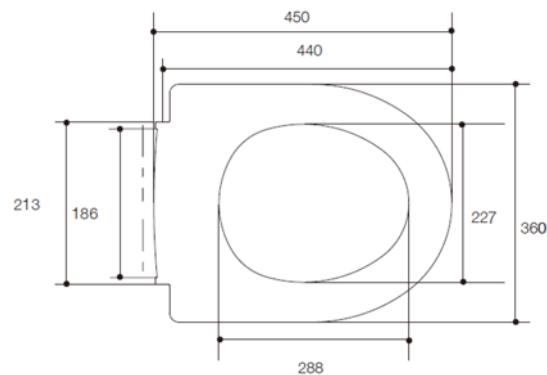

**ODEON®
K-8827LM**

Especificaciones del producto:

Versión	Descripciones	Productos correspondientes	Color
K-8827LM	Asiento para inodoro Odeon de cierre lento	K-8711LM K-8766LM	Solo disponible en blanco (0)

Dimensiones del producto: INSTALACIÓN (Unidad: mm)

**K-8827LM**

ODEON® K-8827LM

Product specifications:

Version	Description	Corresponding products	Color
K-8827LM	Toilet seat Slow closure Odeon	K-8711LM K-8766LM	Only available in white (0)

Dimensions of the product: INSTALLATION (Unit: mm)

K-8827LM