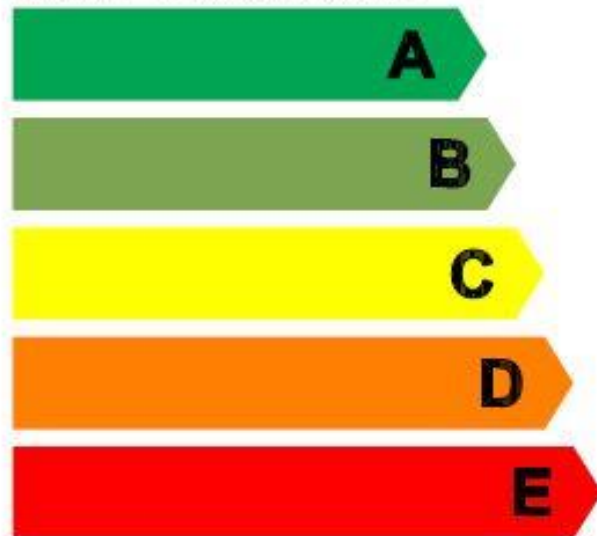

ENERGÍA

Marca:

Modelo:

Tipo de gas:

QUEMADORES DE
MESA

FENSA

FCE 4 HF

Gas Natural

Más eficiente

Menos eficiente

Rendimiento medio

59,50%

IMPORTANTE

El consumo real varía dependiendo de las condiciones de uso del artefacto y su localización.
La etiqueta debe permanecer en el producto y sólo puede ser retirada por el consumidor final.