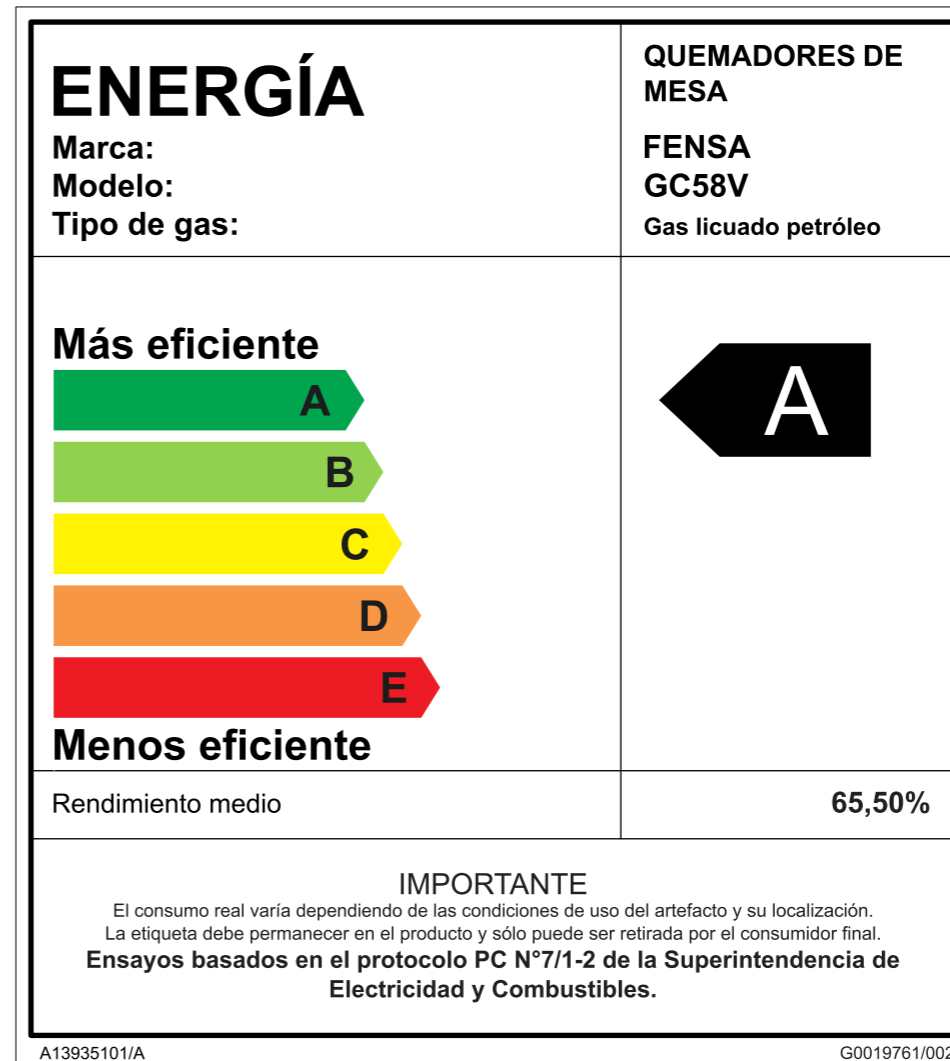

IDEM

Editable  
Texts

Converted  
to Curves

Classification of consumption	Print Color		
	Red	Green	Blue
<b>A</b>	0	166	80
<b>B</b>	146	208	80
<b>C</b>	254	241	2
<b>D</b>	247	150	70
<b>E</b>	236	29	35

	Rendimiento: 63,00% >> 65,50%; Rev 001 >> 002	05/11/2018
	Create	29/03/2018
<b>Rev.</b>	<b>Description</b>	<b>Date</b>

<b>Cook Top</b>		<b>Scale: 1/1</b>
<b>Model</b>	GC58V	05/11/2018
<b>File</b>	A13935101_A_G0019761_002_ETIQ EE CHI GC58V_mar18	