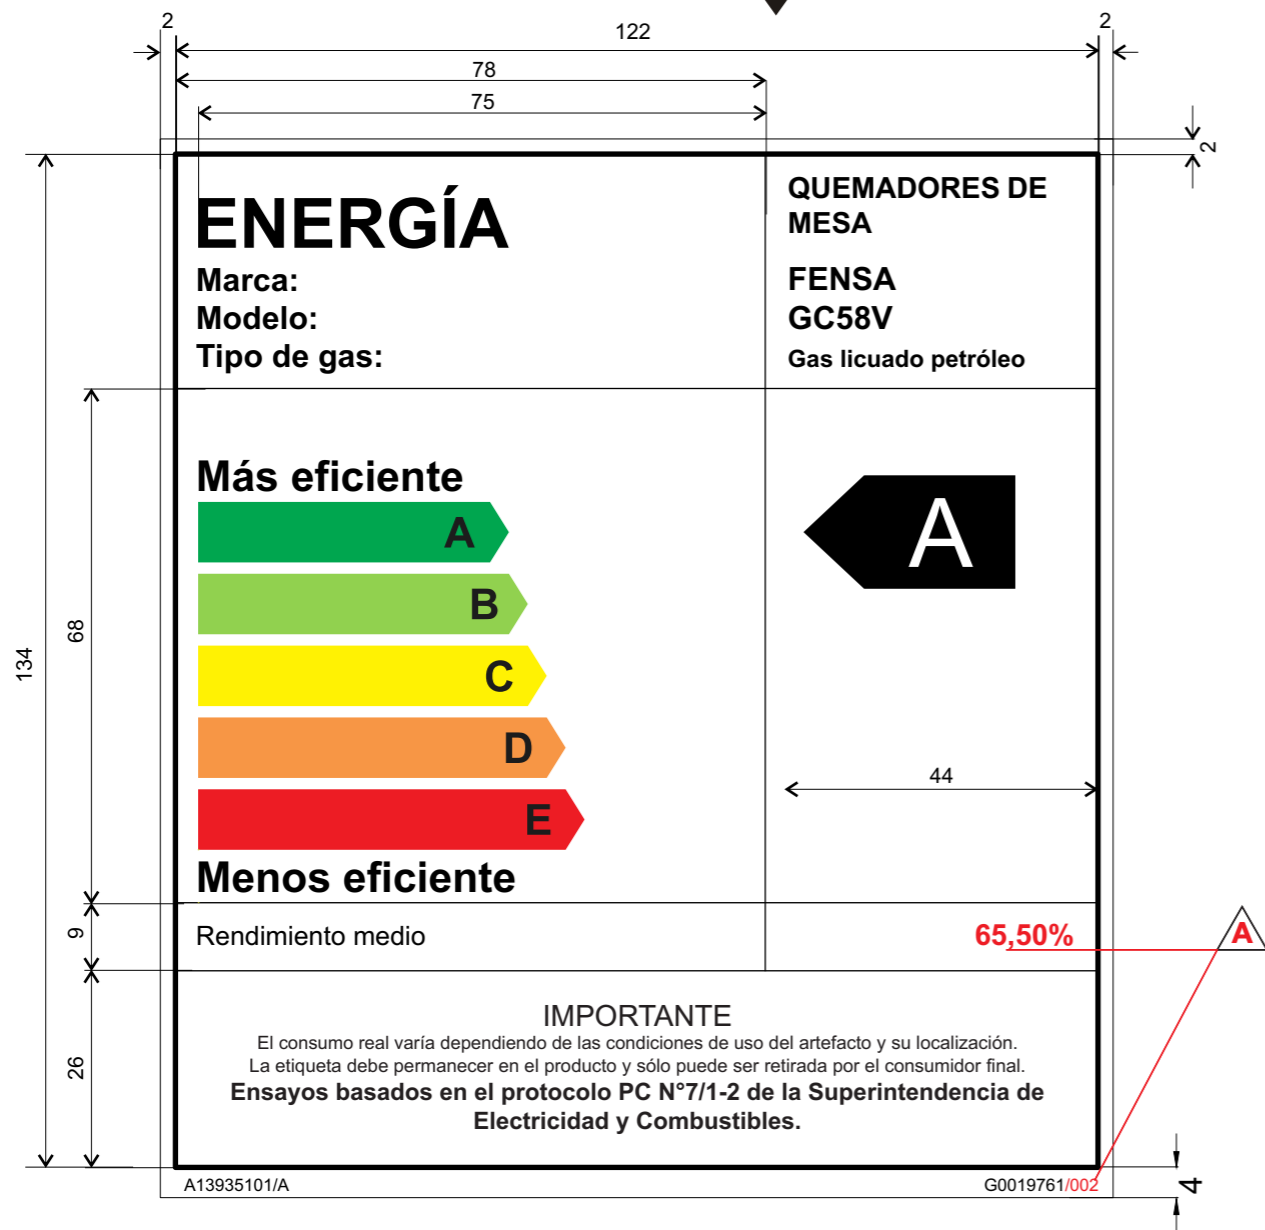

IDEM

Editable  
Texts

Converted  
to Curves

Classification of consumption	Print Color		
	Red	Green	Blue
<b>A</b>	0	166	80
<b>B</b>	146	208	80
<b>C</b>	254	241	2
<b>D</b>	247	150	70
<b>E</b>	236	29	35

	Rendimiento: 63,00% >> 65,50%; Rev 001 >> 002	05/11/2018
	Create	29/03/2018
<b>Rev.</b>	<b>Description</b>	<b>Date</b>

<b>Cook Top</b>		<b>Scale: 1/1</b>
<b>Model</b>	GC58V	05/11/2018
<b>File</b>	A13935101_A_G0019761_002_ETIQ EE CHI GC58V_mar18	