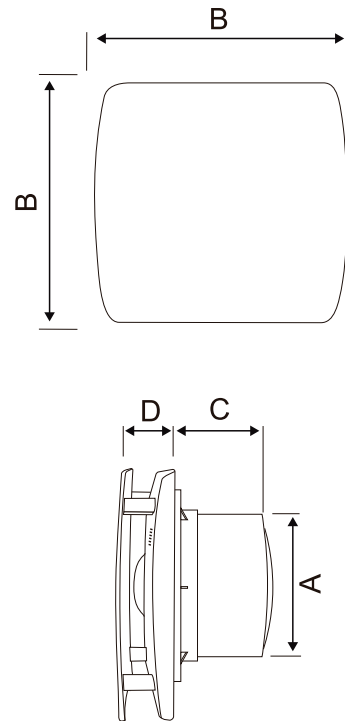

Hogar

Extractor de aire 4" 12V con sensor de humedad y timer

Código: SHCL00006761CJ

Especificaciones:

Para uso en baños
Instalación a techo o muro
Se puede ubicar directamente sobre la ducha
Incluye transformador de 220V a 12V
Compuerta anti-retorno (damper)
Diámetro del ducto 4"
2 años de garantía

Características

Diámetro del ducto : 4"
Flujo de aire : 100 m³/h
Ruido : 31 dB
Potencia : 12 W
Sensor de Humedad : Si
Timer : Si
Voltaje : 12 V
Frecuencia : 50 Hz

Dimensiones externas (mm)

Tamaño	A	B	C	D
4"	98,5	158,6	60	37

Dimensiones en mm
Tolerancia dimensional: ± 5%

Elementos incluidos:

Incluye transformador de 220V a 12V

Elementos para instalación (no incluidos):