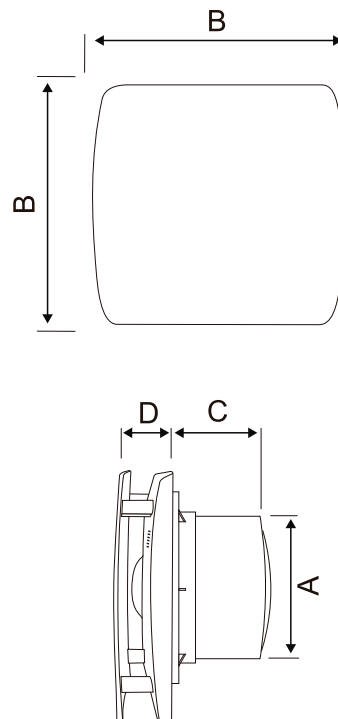

## Extractor de aire 4" 12V

Código: SHCL00006741CJ

### Especificaciones:

Para uso en baños  
Instalación a techo o muro  
Se puede ubicar directamente sobre la ducha  
Incluye transformador de 220V a 12V  
Compuerta anti-retorno (damper)  
Diámetro del ducto 4"  
2 años de garantía

#### Características

Diámetro del ducto : 4"  
Flujo de aire : 100 m3/h  
Ruido : 31 dB  
Potencia : 12 W  
Sensor de Humedad : No  
Timer : No  
Voltaje : 12 V  
Frecuencia : 50 Hz

Dimensiones externas (mm)

Tamaño	A	B	C	D
4"	98,8	167	60	37

INCLUYE  
TRANSFORMADOR  
DE CORRIENTE

100 m3/h  
FLUJO  
DE AIRE

31 dB  
NIVEL  
DE RUIDO

Dimensiones en mm  
Tolerancia dimensional: ± 5%