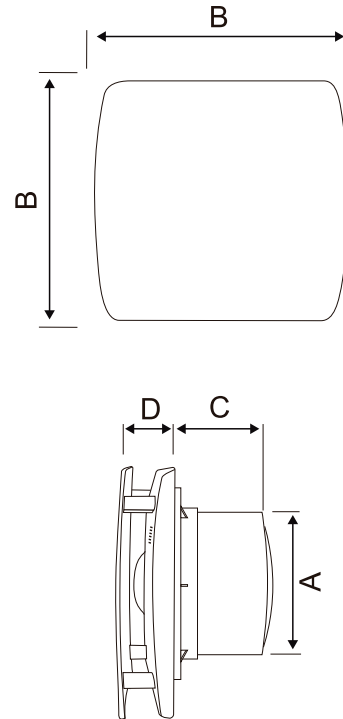

Hogar  
**Extractor de aire 4"**  
**con sensor de humedad y timer**

Código: SHCL00006731CJ

**Especificaciones:**

Para uso en baños  
 Instalación a techo o muro  
 Compuerta anti-retorno (damper)  
 Diámetro del ducto 4"  
 2 años de garantía

Características  
 Diámetro del ducto : 4"  
 Flujo de aire : 100 m3/h  
 Ruido : 31 dB  
 Potencia : 12 W  
 Sensor de Humedad : Si  
 Timer : Si  
 Voltaje : 220 V  
 Frecuencia : 50 Hz

Dimensiones externas (mm)

Tamaño	A	B	C	D
4"	98,5	158,7	60	35

SENSOR DE  
 HUMEDAD

TIMER

FLUJO  
 DE AIRE  
 100 m3/h

NIVEL  
 DE RUIDO  
 31 dB

Dimensiones en mm  
 Tolerancia dimensional: ± 5%

**Elementos incluidos:**

**Elementos para instalación (no incluidos):**