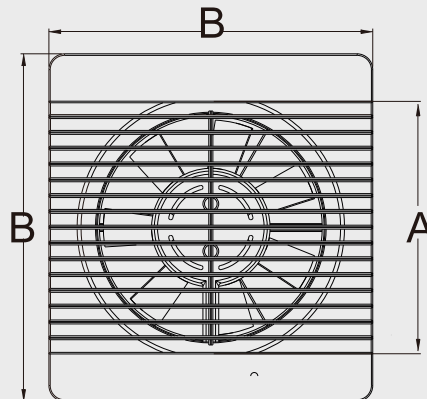

- Características técnicas:

Diámetro del ducto : 4"
 Flujo de aire : 108 m³/h
 Ruido : 31 dB
 Potencia : 12 W

FLUJO
DE AIRE

NIVEL
DE RUIDO

Dimensiones:

Dimensiones externas (mm)

Tamaño	A	B	C	D	E
4"	100	157	98,5	60	23,7

Dimensiones en mm
Tolerancia Dimensional: ± 5%