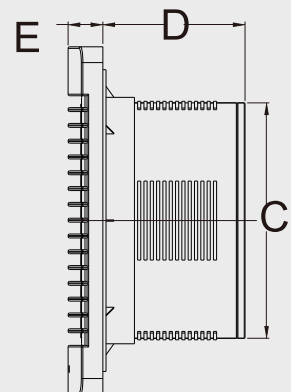

EXTRACTOR DE AIRE TECHO / PARED 4"

Fanaloza
HOGAR

Código: SHCL00006701CJ

Especificaciones:

- Para uso en baños
- Instalación en techo y pared
- Compuerta anti-retorno (damper)
- Diámetro del ducto 4"
- 2 años de garantía

- Características técnicas:

Diámetro del ducto : 4"
 Flujo de aire : 108 m³/h
 Ruido : 31 dB
 Potencia : 12 W

FLUJO
DE AIRE

NIVEL
DE RUIDO

Dimensiones:

Dimensiones externas (mm)

Tamaño	A	B	C	D	E
4"	100	157	98,5	60	23,7

Dimensiones en mm
Tolerancia Dimensional: ± 5%