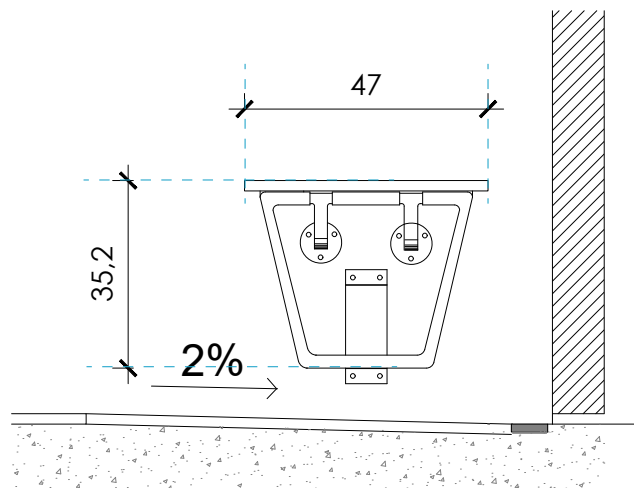

VISTA FRONTAL
S/E