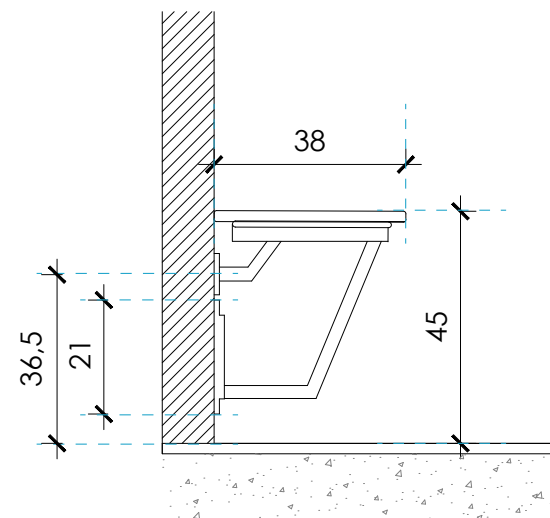

SECCIÓN
S/E