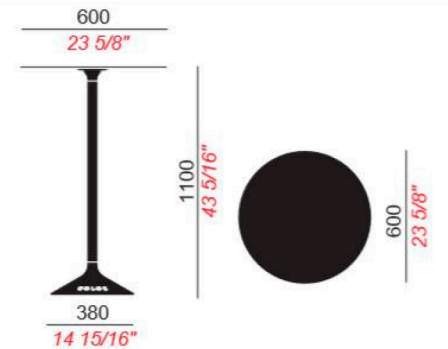

INFO TÉCNICA