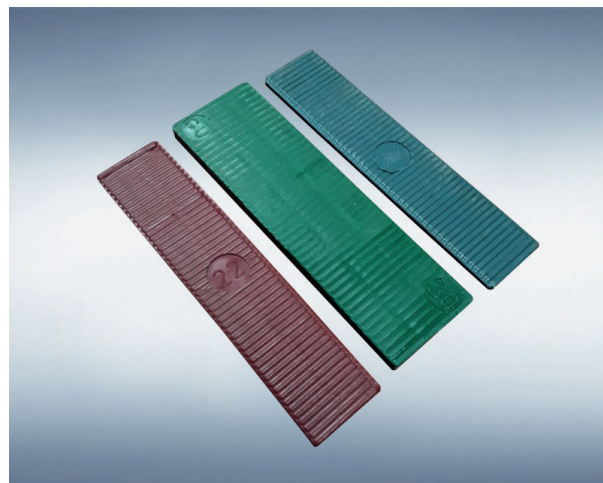

¡Sin Base antideslizante!

Permite un acoplamiento entre vidrios y perfil sin errores.

Notas de aplicación:

El calzo para acristalamiento se adhiere al cano vivo del cristal y evita que el mismo se deslice o resbale. Los bordes del vidrio no pueden tocar el marco en ningún punto.

Un acristalamiento integral con calzos, evita la formación de condensación entre el cristal y el marco.

Código: 9-37468-00-0-0

Calzos para sistemas Correderas deslizantes	
9-37476-25-0-0	CALZOS ACRISTALAMIENTO 100X22X1, BLANCO
9-37476-26-0-0	CALZOS ACRISTALAMIENTO 100X22X2, AZUL
9-37476-27-0-0	CALZOS ACRISTALAMIENTO 100X22X3, ROJO
9-37476-28-0-0	CALZOS ACRISTALAMIENTO 100X22X4, AMARILLO
9-37476-29-0-0	CALZOS ACRISTALAMIENTO 100X22X5, VERDE
9-37476-30-0-0	CALZOS ACRISTALAMIENTO 100X22X6, NEGRO

Calzos para sistemas doble contacto	
9-37476-19-0-0	CALZO DE ACRISTALAR 100X30X1 BLANCO
9-37476-20-0-0	CALZO DE ACRISTALAR 100X30X2 AZUL
9-37476-64-0-0	CALZO DE ACRISTALAR 100X30X4 AMARILLO
9-37476-65-0-0	CALZO DE ACRISTALAR 100X30X5 VERDE
9-37476-24-0-0	CALZO DE ACRISTALAR 100X30X6 NEGRO