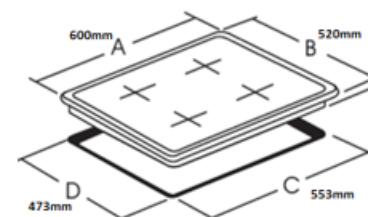

Especificaciones	HB4801
Foto	
Tipo	Empotrable 4 Platos
Cubierta	Vidrio Templado Negro
Parrilla	Individuales Fierro Fundido
Encendido Electrónico Integrado en Mando	Si
Controles	Lateral
Antiderrame en Válvulas	Incluido
Quemadores	Sabaf Italy
Serie	60
Sensor de Apagado de Llama	Opcional
Potencia Gas Total	7,5 kW
Potencia / Dimensión Zona 1	1.0 kW
Potencia / Dimensión Zona 2	1.75 kW
Potencia / Dimensión Zona 3	1.75 kW
Potencia / Dimensión Zona 4	3.0 kW
Potencia / Dimensión Zona 5	-
Alimentación Eléctrica	220 - 240 V
<b>Apariencia</b>	
Paneles	Vidrio Templado Negro
Modo de control	Control mecánico
<b>Dimensiones</b>	
Tamaño del producto	600mm x 520mm x 105 mm
Tamaño del corte en superficie	553mm x 473mm
Peso	12 Kg
Aprobaciones	CE-AGA