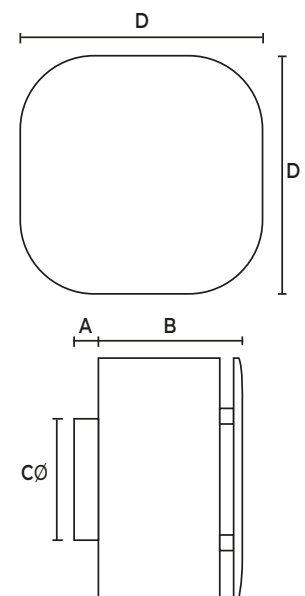

Garantía

El extractor tiene una garantía de siete años por fallas de fábrica

Para más información visita