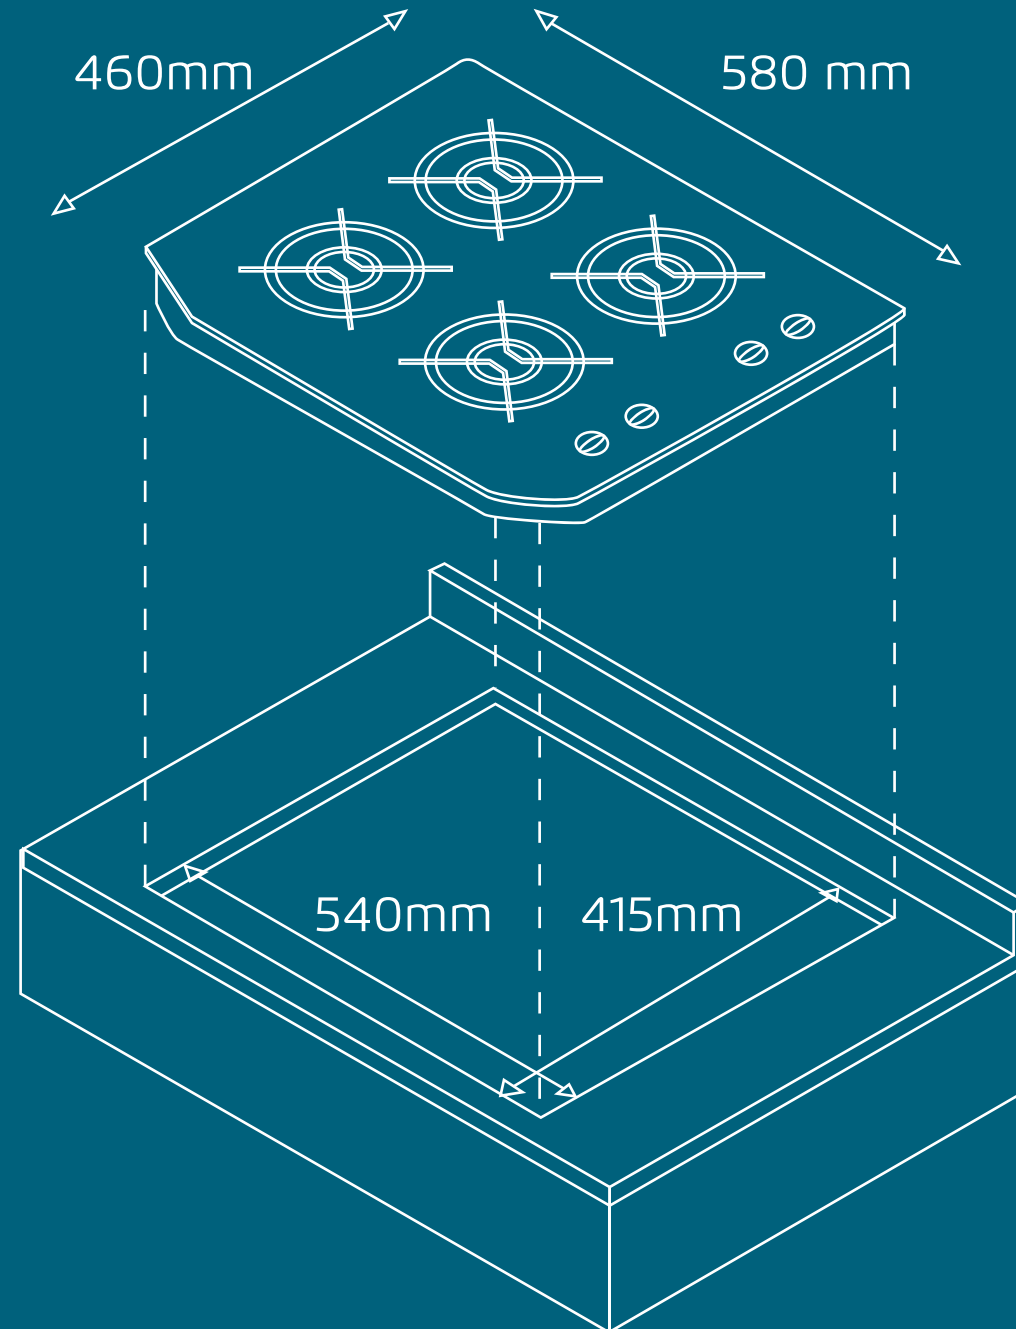

### DIMENSIONES (mm)

Altura	70 mm (Cuba) 50mm (parrillas)
Ancho	580
Profundidad	460

### Fácil instalación

Permite instalar la encimera en muebles desde 550 mm de profundidad.

## DIMENSIONES (mm)

Altura	70 mm (Cuba) 50mm (parrillas)
Ancho	580
Profundidad	460