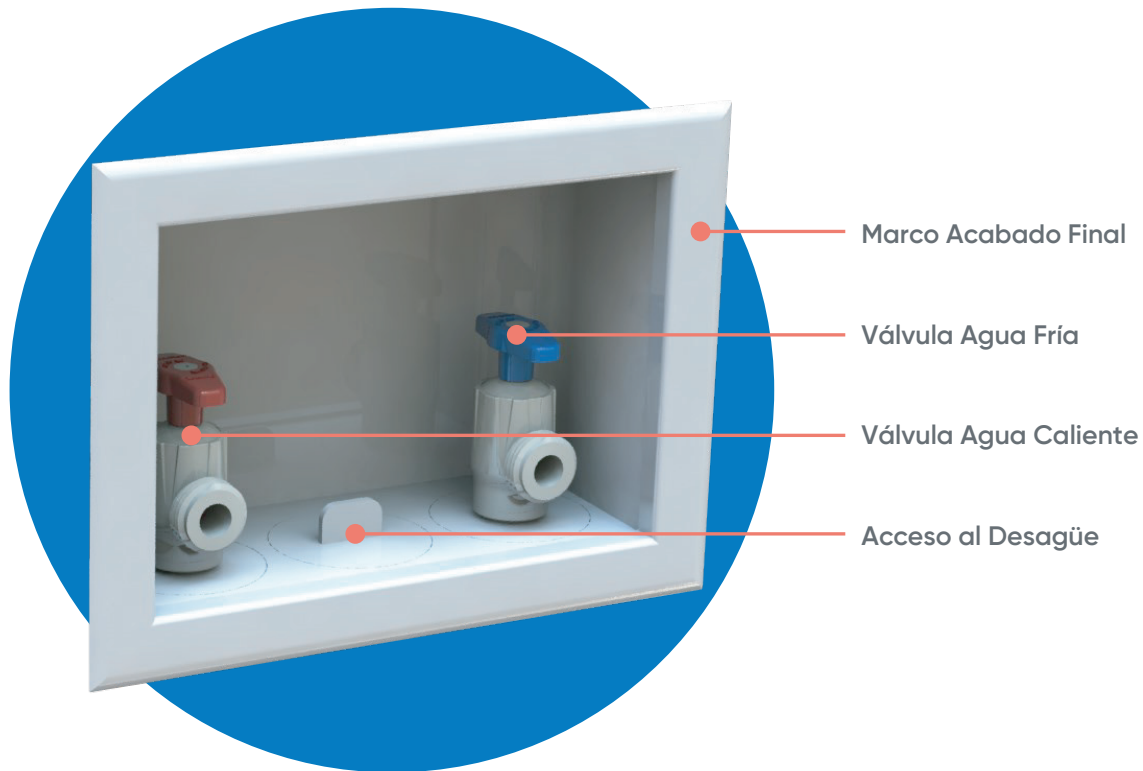

GBOX
Lavadora®

Caja de conexiones para Lavadora

vinilit
by aliaxis

Caja de conexiones para lavadoras, a utilizarse en áreas de lavado en residencias, departamentos, condominios y otros. Optimiza y aprovecha de mejor manera el espacio y mejora el aspecto general del área de lavado y las conexiones con las máquinas de lavadoras.

Presentación

Características

- ✓ Cuerpo de la caja, marco y adaptador fabricados en PVC de alta resistencia.
- ✓ 4 opciones de drenaje.
- ✓ Orejillas de soporte adheridas al cuerpo de la caja para facilidad de instalación.
- ✓ Los adaptadores de válvulas son intercambiables, adaptándose al requerimiento de la instalación.
- ✓ 2 válvulas plásticas roscadas.*
- ✓ Tapa protectora para el proceso de instalación.

Especificaciones

| | |
|------------------|---|
| Tipo de caja | Válvula para Lavadora |
| Tipo de manilla | 1/4 de vuelta |
| Desagüe | Múltiple |
| Tipo de conexión | Conexión a la red de servicio de agua: 1/2" rosca NPT Conexión a la máquina lavadora: 3/4" rosca GHT |

Accesorios incluidos

- ✓ Cuerpo de la caja, marco y adaptadores.
- ✓ 2 válvulas plásticas roscadas.
- ✓ 2 adaptadores intercambiables para las válvulas.
- ✓ Tapa protectora de cartón.

GBOX
Lavadora®

Caja de conexiones para Lavadora