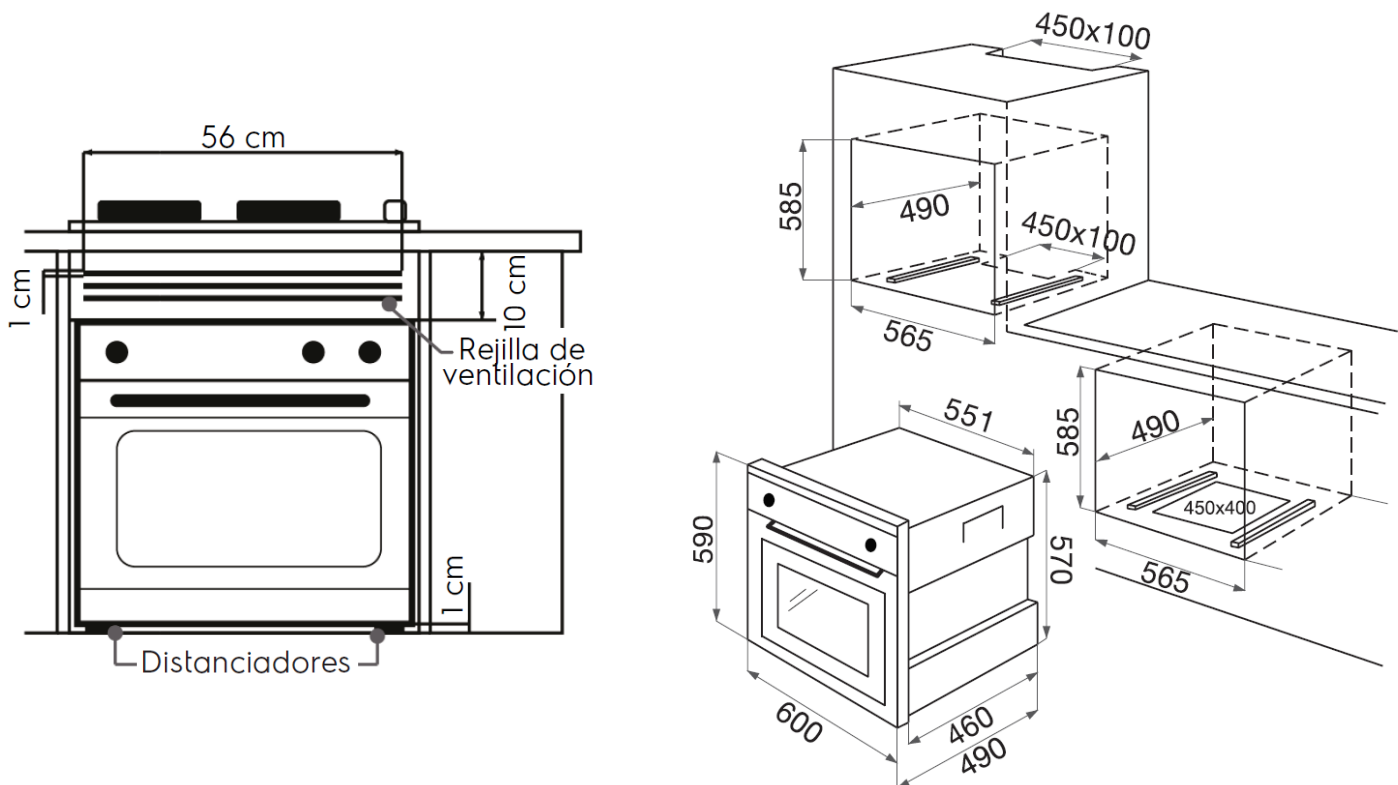

fensa

HORNO FENSA F 1060N A

INFORMACIÓN DE PRODUCTO	
Código SAP	240084440
Código EAN	7807311844407
Color	Negro
Peso Neto (Kg)	23

Dimensión Producto (Desembalado)	
Alto (mm)	590
Ancho (mm)	600
Profundidad (mm)	490
Dimensión Producto (Embalado)	
Alto (mm)	640
Ancho (mm)	620
Profundidad (mm)	640
Dimensión Nicho	
Alto (mm)	585
Ancho (mm)	565
Profundidad (mm)	490

CARACTERÍSTICAS

CAPACIDAD DEL HORNO: 66 LITROS

La gran capacidad de 66 litros facilita la preparación de una amplia variedad de platos para toda la familia

CAVIDAD ESMALTADA

La cavidad posee un esmaltado que permite una limpieza fácil y remoción de la suciedad.

DOBLE VIDRIO

La puerta de cristal templado con doble vidrio ofrece mejor eficiencia energética y una temperatura más baja en la puerta.

HORNO FENSA F 1060N A

CARACTERÍSTICAS

CAPACIDAD DEL HORNO

66 litros

La gran capacidad de 66 litros facilita la preparación de una amplia variedad de platos para toda la familia