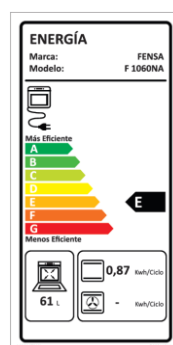

fensa

HORNO FENSA F 1060N A

INFORMACIÓN DE PRODUCTO	
Código SAP	240084440
Código EAN	7807311844407
Color	Negro
Peso Neto (Kg)	23

Dimensión Producto (Desembalado)	
Alto (mm)	590
Ancho (mm)	600
Profundidad (mm)	490
Dimensión Producto (Embalado)	
Alto (mm)	640
Ancho (mm)	620
Profundidad (mm)	640
Dimensión Nicho	
Alto (mm)	585
Ancho (mm)	565
Profundidad (mm)	490

INFORMACIÓN DE CONSUMO	
Tipo de suministro	Eléctrico
Volumen total	66 L
Clasificación	E
Consumo GLP	N/A
Potencia Nominal	2200 W

Certificado de Seguridad	E-021-01-25245
Certificado de Eficiencia	E-011-04-17553

CARACTERÍSTICAS

CAPACIDAD DEL HORNO: 66 LITROS

La gran capacidad de 66 litros facilita la preparación de una amplia variedad de platos para toda la familia

CAVIDAD ESMALTADA

La cavidad posee un esmaltado que permite una limpieza fácil y remoción de la suciedad.

DOBLE VIDRIO

La puerta de cristal templado con doble vidrio ofrece mejor eficiencia energética y una temperatura más baja en la puerta.

HORNO FENSA F 1060N A

CARACTERÍSTICAS

CAPACIDAD DEL HORNO

66 litros

La gran capacidad de 66 litros facilita la preparación de una amplia variedad de platos para toda la familia