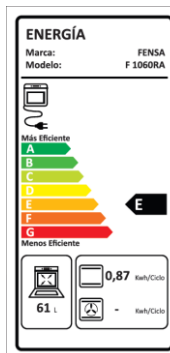

fensa

HORNO FENSA F 1060R A

INFORMACIÓN DE PRODUCTO

Código SAP	240084441
Código EAN	7807311844414
Color	Espejada
Peso Neto (Kg)	23

Dimensión Producto (Desembalado)

Alto (mm)	590
Ancho (mm)	600
Profundidad (mm)	490

Dimensión Producto (Embalado)

Alto (mm)	645
Ancho (mm)	635
Profundidad (mm)	645

Dimensión Nicho

Alto (mm)	585
Ancho (mm)	565
Profundidad (mm)	490

INFORMACIÓN DE CONSUMO

Tipo de suministro	Eléctrico
Volumen	66
Clasificación	E
Consumo GLP	N/A
Potencia Nominal	2200

Certificado de Seguridad	E-021-01-25245
Certificado de Eficiencia	E-011-04-17553

CARACTERÍSTICAS

CAPACIDAD DEL HORNO

66 litros

La gran capacidad de 66 litros facilita la preparación de una amplia variedad de platos para toda la familia

HORNO FENSA F 1060R A

CARACTERÍSTICAS

CAPACIDAD DEL HORNO

66 litros

La gran capacidad de 66 litros facilita la preparación de una amplia variedad de platos para toda la familia

CAVIDAD ESMALTADA

La cavidad posee un esmaltado que permite una limpieza fácil y remoción de la suciedad.