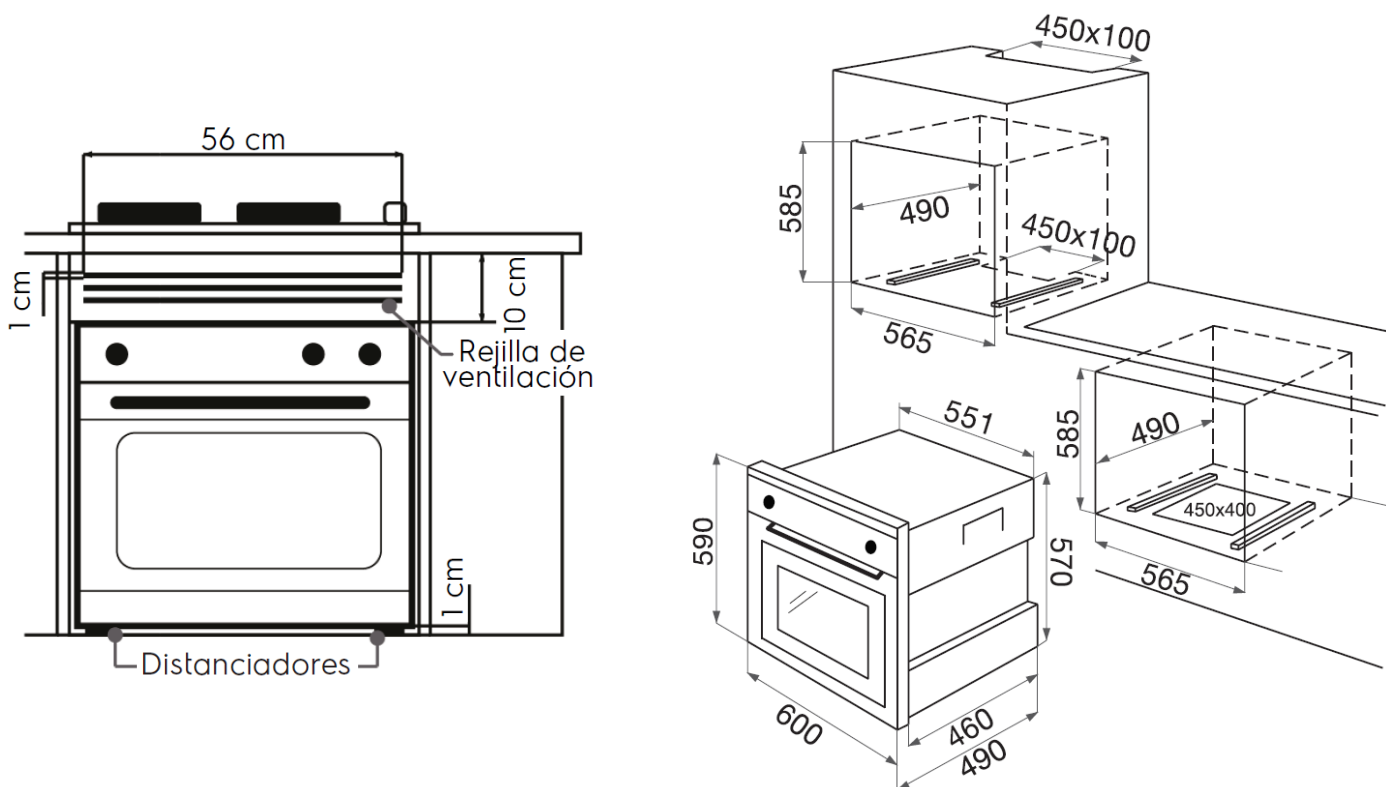

fensa

HORNO FENSA F 1060R A

INFORMACIÓN DE PRODUCTO

Código SAP	240084441
Código EAN	7807311844414
Color	Espejada
Peso Neto (Kg)	23

Dimensión Producto (Desembalado)

Alto (mm)	590
Ancho (mm)	600
Profundidad (mm)	490

Dimensión Producto (Embalado)

Alto (mm)	645
Ancho (mm)	635
Profundidad (mm)	645

Dimensión Nicho

Alto (mm)	585
Ancho (mm)	565
Profundidad (mm)	490

INFORMACIÓN DE CONSUMO

Tipo de suministro	Eléctrico
Volumen	66
Clasificación	E
Consumo GLP	N/A
Potencia Nominal	2200

Certificado de Seguridad	E-021-01-25245
Certificado de Eficiencia	E-011-04-17553

CARACTERÍSTICAS

CAPACIDAD DEL HORNO

66 litros

La gran capacidad de 66 litros facilita la preparación de una amplia variedad de platos para toda la familia

HORNO FENSA F 1060R A

CARACTERÍSTICAS

CAPACIDAD DEL HORNO

66 litros

La gran capacidad de 66 litros facilita la preparación de una amplia variedad de platos para toda la familia

CAVIDAD ESMALTADA

La cavidad posee un esmaltado que permite una limpieza fácil y remoción de la suciedad.