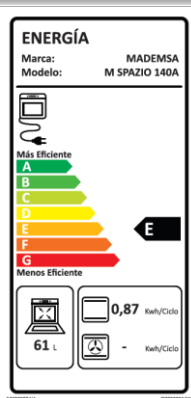

### Dimensión Producto (Embalado)

<b>Alto (mm)</b>	<b>640</b>
<b>Ancho (mm)</b>	<b>620</b>
<b>Profundidad (mm)</b>	<b>640</b>

### Dimensión Nicho

<b>Alto (mm)</b>	<b>585</b>
<b>Ancho (mm)</b>	<b>565</b>
<b>Profundidad (mm)</b>	<b>490</b>

### INFORMACIÓN DE CONSUMO

<b>Tipo de suministro</b>	<b>Eléctrico</b>
<b>Volumen total</b>	<b>66 L</b>
<b>Clasificación</b>	<b>E</b>
<b>Consumo GLP</b>	<b>N/A</b>
<b>Potencia Nominal</b>	<b>2200 W</b>

<b>Certificado de Seguridad</b>	<b>E-021-01-25245</b>
<b>Certificado de Eficiencia</b>	<b>E-011-04-17553</b>