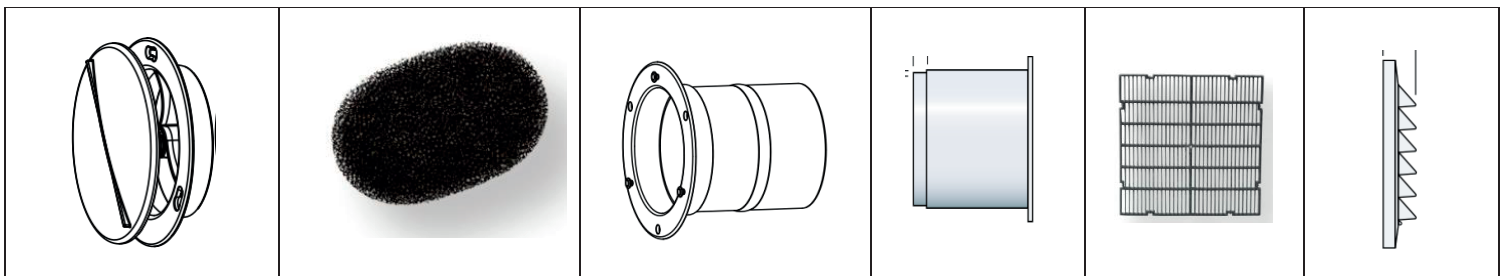

Ventilación Pasiva en Muro

Jonas 4" Version redonda (J), filtro polvo, malla mosquitera y celosía blanca #150

JONAS
Ventilación Eficiente

Ventilación pasiva regulable de muro. Se instala horizontalmente en muros de todo tipo de material.

Los Sistemas Jonas incluyen parte interior regulable, ducto para el muro y celosía exterior en una amplia gama de colores con filtro UV y malla mosquitera.

Se compone de las siguientes partes:

Celosía interior regulable	Filtro para plvo, simíl a G3	Ducto adaptador a muro (interior)	Ducto adaptador a muro (exterior)	Malla Mosquitera	Celosía Exterior #150
459027	371000	459039	661063	664003	801701

Características & Beneficios

- Para dormitorios y salas de estar (recintos secos)
- Montable a muro.
- Instalación sencilla.
- Filtro de polvo y polen lavable.
- Malla mosquitera.
- Filtro Flimmer para material particulado (opcional).

Código	Capacidad (l/s)	Dimensiones	Materialidad
250624	9 l/s	ducto de 100x150mm	Plástico ABS