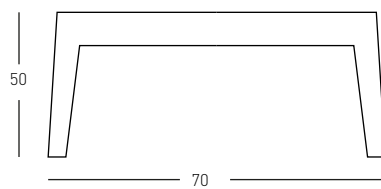

INFO TÉCNICA

COLORES

CONJUNTO BOX

Conjunto apilable modelo box, inyectado en polipropileno, resistente y estable.

MARCA
RESOL / ESPAÑA

GARANTÍA DE 2 AÑOS
ENTREGA EN 45 DIAS