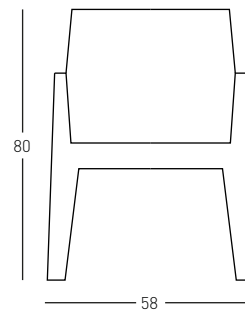

INFO TÉCNICA

COLORES

CONJUNTO BOX

Conjunto apilable modelo box, inyectado en polipropileno, resistente y estable.

MARCA
RESOL / ESPAÑA

GARANTÍA DE 2 AÑOS
ENTREGA EN 45 DIAS