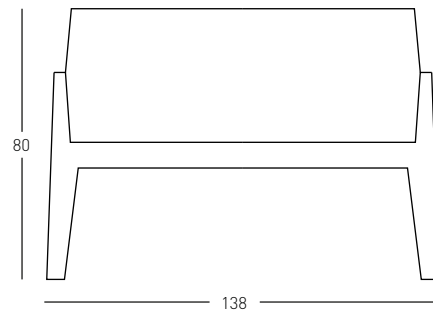

INFO TÉCNICA

COLORES

CONJUNTO BOX

Conjunto apilable modelo box, inyectado en polipropileno, resistente y estable.

MARCA
RESOL / ESPAÑA

GARANTÍA DE 2 AÑOS
ENTREGA EN 45 DIAS