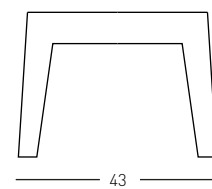

INFO TÉCNICA

COLORES

CONJUNTO BOX

Conjunto apilable modelo box, inyectado en polipropileno, resistente y estable.

MARCA
RESOL / ESPAÑA

GARANTÍA DE 2 AÑOS
ENTREGA EN 45 DIAS