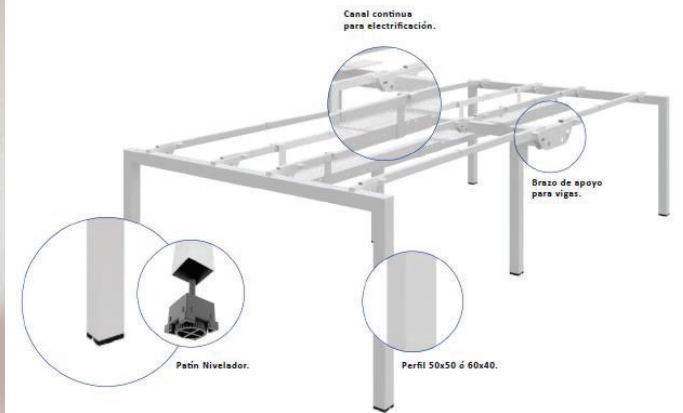

L Í N E A

LINK

Link es un programa de mesas que satisface las exigencias de los actuales espacios de trabajo. Una estética contemporánea y equilibrada, con una amplia gama de posibilidades y gran personalidad que combina con su máxima operatividad.

Estructura Recta o Vertical perfil 50x50 ó 60x40.

características —

Bench

- Estructura Recta y Diagonal, Perfiles 50x50 y 60x40mm
- Patín Nivelador.
- Brazo de apoyo para Viga.
- Canal continua para electrificación.