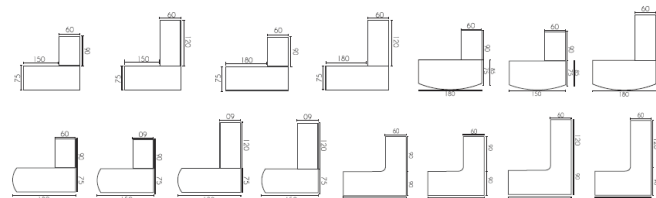

ESENCIAL

características

- 1 Divisorias de sobremesa opcionales
- 2 Soportes para divisorias acero inoxidable
- 3 Tapa pasa Cables en pvc
- 4 Superficies en diferentes acabados y colores
- 5 Estructura en melamina diferentes colores
- 6 Patas con niveladores

-Soportes de costado en Melamina y Cubiertas en Opción Melamina o Laminado.

-Escritorios ejecutivos / Direccionales

SOLUCIONES FLEXIBLES

Esencial permite configurar espacios administrativos en combinación con almacenamientos modulares, divisorias y otros complementos.